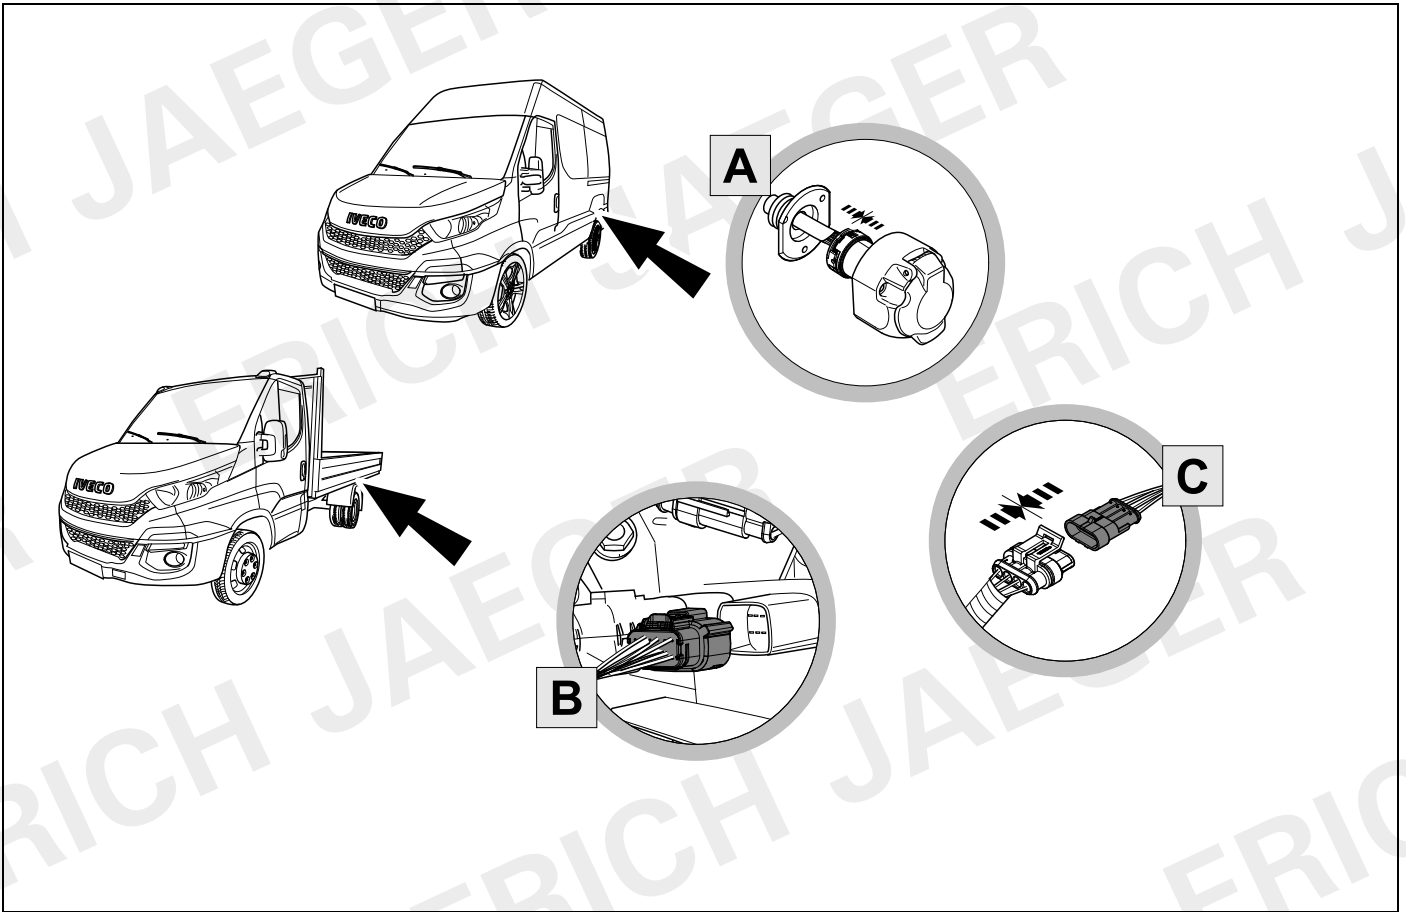

IVECO Daily

07/14 >>

737257

7-PIN

ISO 1724

- | | | | |
|--------------|------------------------------------|--------------|--|
| (D) | Einbauanleitung | (PL) | Instrukcja montażu |
| (GB) | Installation instructions | (TR) | Montaj talimatı |
| (F) | Consignes de montage | (H) | Beépítési útmutató |
| (NL) | Montagehandleiding | (HR) | Upute o ugradnji |
| (DK) | Montagevejledning | (BUL) | Инструкция за монтаж |
| (N) | Monteringsinstruksjon | (RO) | Instrucțiuni de montaj |
| (S) | Installationsanvisning | (RU) | Инструкция по монтажу и установке |
| (FIN) | Asennusohje | (LT) | Montavimo informacija |
| (I) | Istruzioni per il montaggio | (LV) | Iemontēšanas pamācība |
| (E) | Instrucciones de montaje | (EST) | Paigaldusjuhend |
| (P) | Instruções de montagem | (SLO) | Navodilo za vgradnjo |
| (GR) | Οδηγίες εγκατάστασης | (SK) | Montážny návod |
| (CZ) | Návod k montáži | | |

KIT

TOOLS

1

2

3

4

4

5