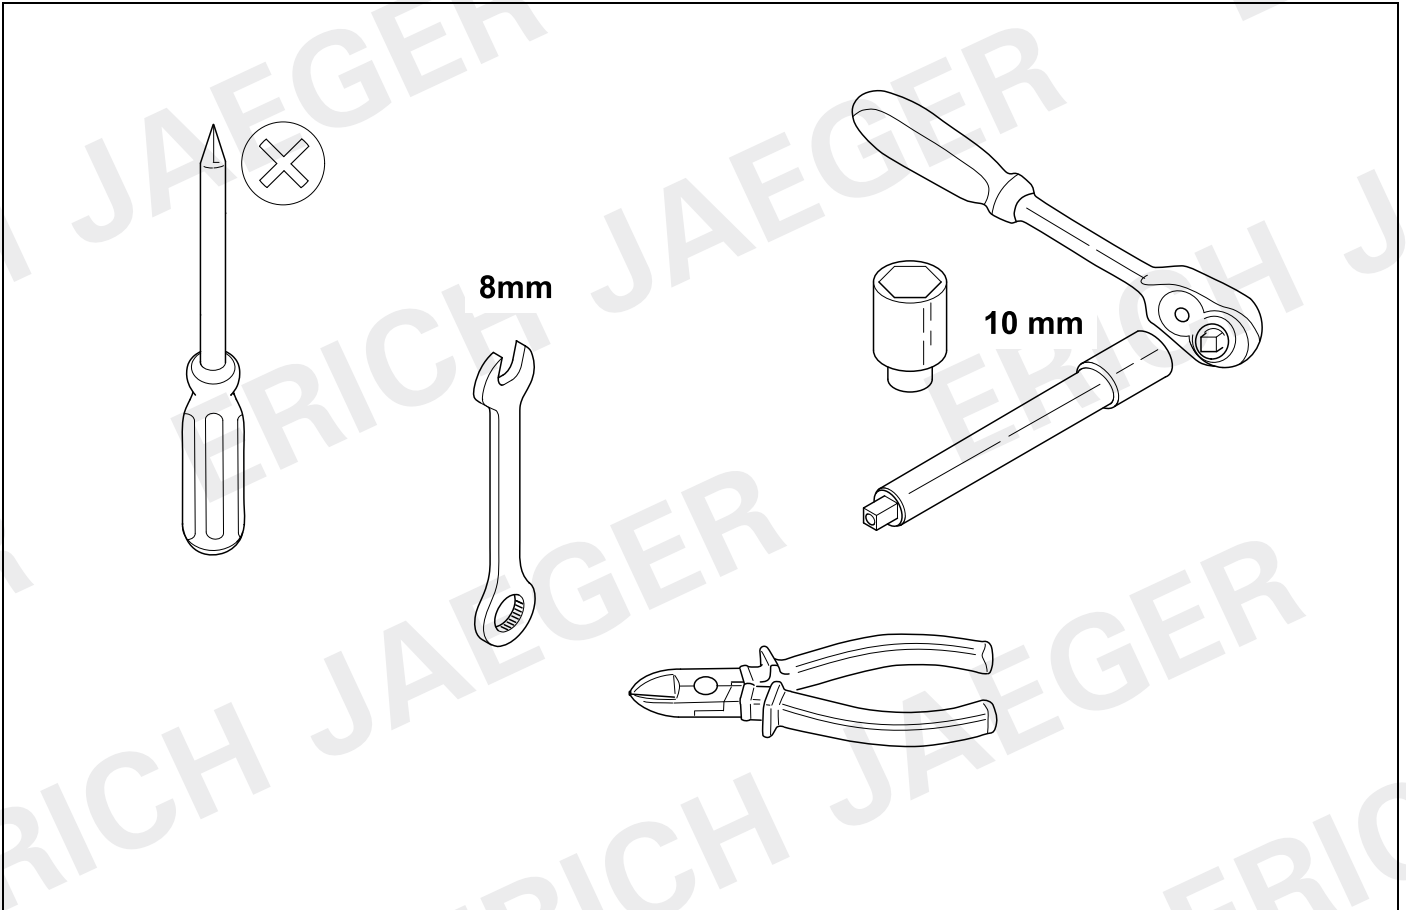

IVECO Daily

07/14 >>

737257

7-PIN

ISO 1724

- | | | | |
|--------------|------------------------------------|--------------|--|
| (D) | Einbauanleitung | (PL) | Instrukcja montażu |
| (GB) | Installation instructions | (TR) | Montaj talimatı |
| (F) | Consignes de montage | (H) | Beépítési útmutató |
| (NL) | Montagehandleiding | (HR) | Upute o ugradnji |
| (DK) | Montagevejledning | (BUL) | Инструкция за монтаж |
| (N) | Monteringsinstruksjon | (RO) | Instrucțiuni de montaj |
| (S) | Installationsanvisning | (RU) | Инструкция по монтажу и установке |
| (FIN) | Asennusohje | (LT) | Montavimo informacija |
| (I) | Istruzioni per il montaggio | (LV) | Iemontēšanas pamācība |
| (E) | Instrucciones de montaje | (EST) | Paigaldusjuhend |
| (P) | Instruções de montagem | (SLO) | Navodilo za vgradnjo |
| (GR) | Οδηγίες εγκατάστασης | (SK) | Montážny návod |
| (CZ) | Návod k montáži | | |

KIT

TOOLS

1

2

3

4

4

5