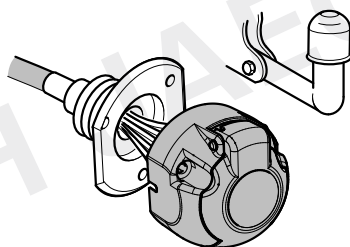

IVECO Daily

07/14 >>

737257

7-PIN

ISO 1724

- | | | | |
|--------------|------------------------------------|--------------|--|
| (D) | Einbauanleitung | (PL) | Instrukcja montażu |
| (GB) | Installation instructions | (TR) | Montaj talimatı |
| (F) | Consignes de montage | (H) | Beépítési útmutató |
| (NL) | Montagehandleiding | (HR) | Upute o ugradnji |
| (DK) | Montagevejledning | (BUL) | Инструкция за монтаж |
| (N) | Monteringsinstruksjon | (RO) | Instrucțiuni de montaj |
| (S) | Installationsanvisning | (RU) | Инструкция по монтажу и установке |
| (FIN) | Asennusohje | (LT) | Montavimo informacija |
| (I) | Istruzioni per il montaggio | (LV) | Iemontēšanas pamācība |
| (E) | Instrucciones de montaje | (EST) | Paigaldusjuhend |
| (P) | Instruções de montagem | (SLO) | Navodilo za vgradnjo |
| (GR) | Οδηγίες εγκατάστασης | (SK) | Montážny návod |
| (CZ) | Návod k montáži | | |

KIT

TOOLS

1

2

3

4

4

5