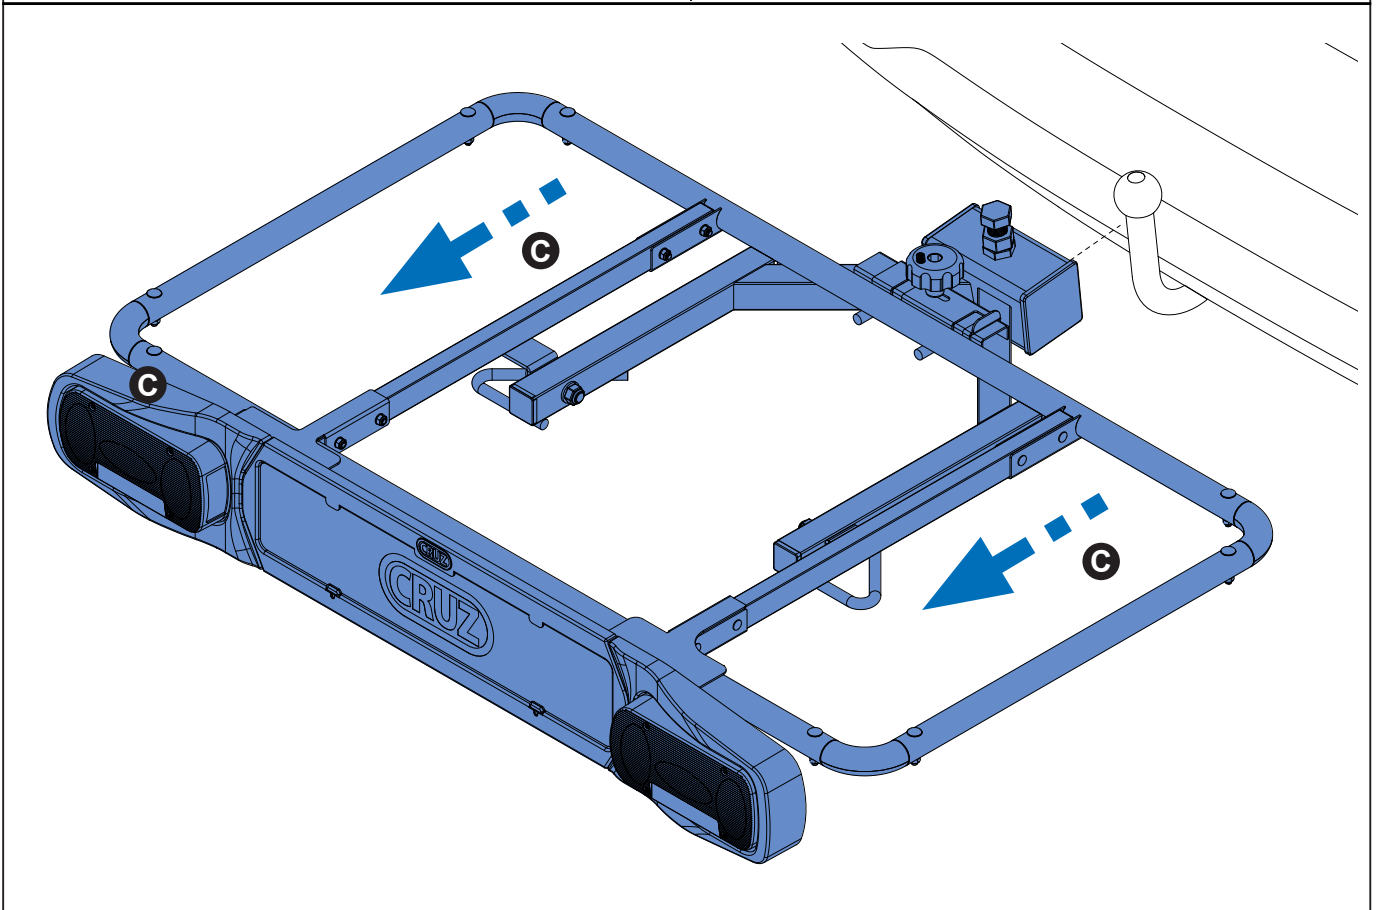

CRUZBER SAU
ES-A14018311
P.I. Las Salinas II
14960 - Rute - Spain
cruz-products.com

1.

ES	Contenido embalaje: ¡Verificar!	x1	x3
EN	Package content: Check!		
FR	Contenu d'emballage: Vérifier!		
DE	Packungsinhalt: Überprüfen!		1x (857-027) 2x (810-134)
PT	Contéudo embalagem: Verificar!	x4	x1
IT	Contenuto della confezione: Controllare!		
NL	Pakket inhoud: Controleer!		
PL	Zawartość opakowania: sprawdź!		
CZ	Obsah balení: Zkontrolujte!		
HU	Csomag tartalma: Ellenőrizd!	x2	x1
HR	Sadržaj paketa: Provjeri!		
RO	Pachetul contine: Verificati!		
RU	Содержание упаковки: Проверьте!		
GR	Ελέγξτε το περιεχόμενο: του πακέτου!		
TR	Paket içeriğini: Kontrol ediniz!		
SI	Vsebina paketa: Preverite!	x4	
			
		2x (012-341) 2x (012-342)	

2. 

3. 

4. 

5. 

6. 

7. 

8. 

1_x  = 15kg MAX
2_x  = 30kg MAX