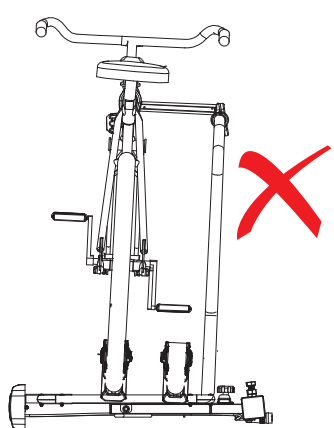

8.

1_x = 15kg MAX
2_x = 30kg MAX