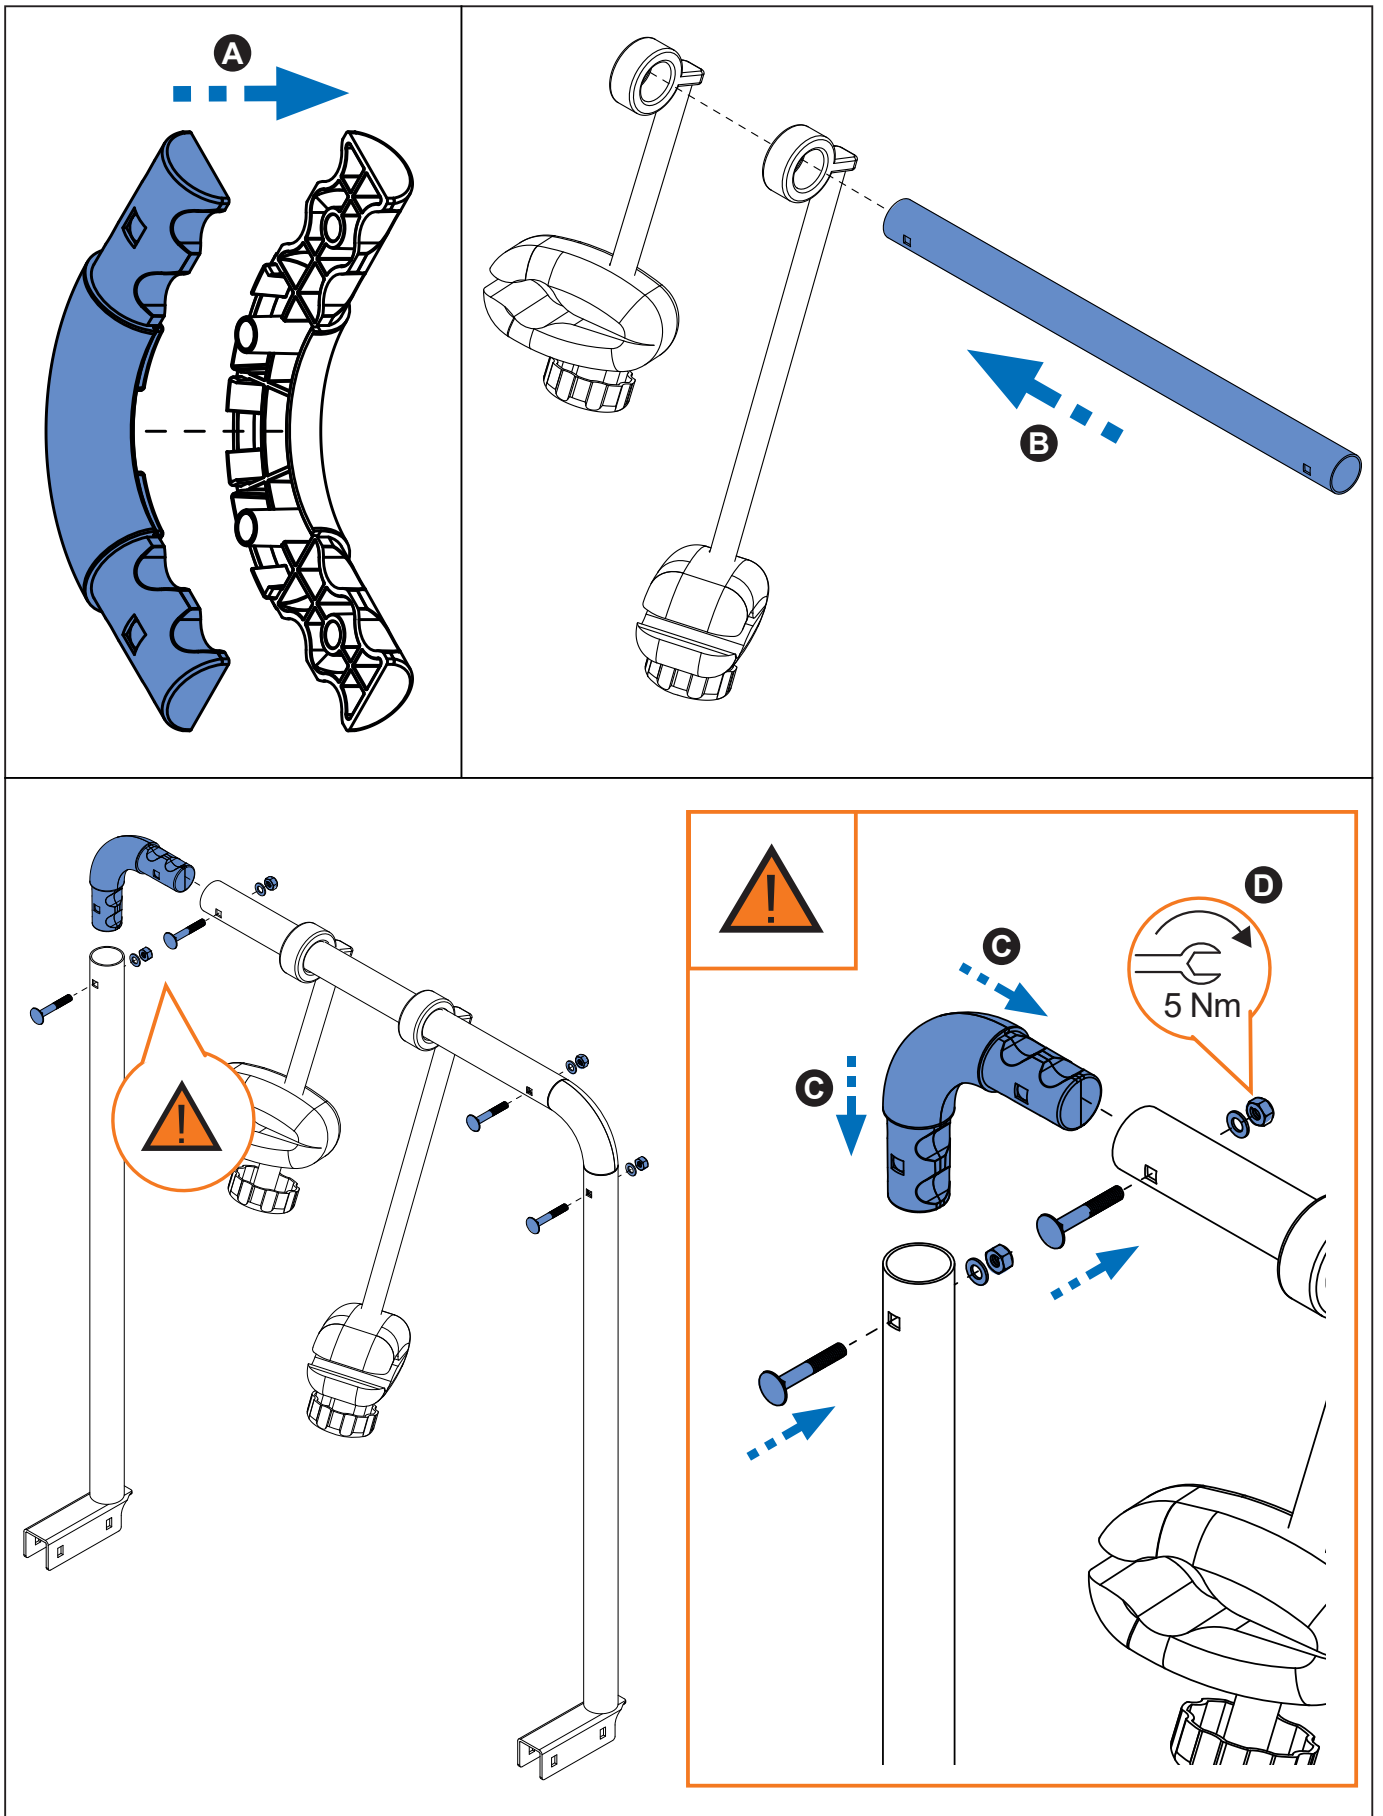

ES	Instrucción de montaje ¡Leer primero!	Accesorio
EN	Assembly instructions Read first!	Accessory
FR	Instruction de montage Lire en premier!	Accessoire
DE	Montageanleitung Zuerst lesen!	Zubehör
PT	Instruções de montagem Ler primeiro!	Accesório
IT	Istruzioni di montaggio Leggere per primo!	Accessori
NL	Montagehandleiding Eerst lezen!	Accessoires
PL	Instrukcja montażu Najpierw przeczytaj!	Wyposażenie
CZ	Montážní návod Čtěte pozorně!	Příslušenství
HU	Szerelési Utasítás Először olvasd el!	Kiegészítő
HR	Detaljne upute Prvo procitati!	Accesoriju
RO	Instructiuni de montaj Intai cititi!	Dodaci
RU	Инструкции по монтажу Сначала прочитайте!	Аксессуары
GR	Διαβάστε προσεκτικά τις Οδηγίες Συναρμολόγησης!	Αξεσουάρ
TR	Öncelikle montaj: Talimatlarını okuyunuz!	Aksesuar
SI	Navodila za sestavljanje Preberite!	Dodatna oprema

2. 

3. 

4. 

5. 

6. 

7. 

8. 

1_x  = 15kg MAX
2_x  = 30kg MAX