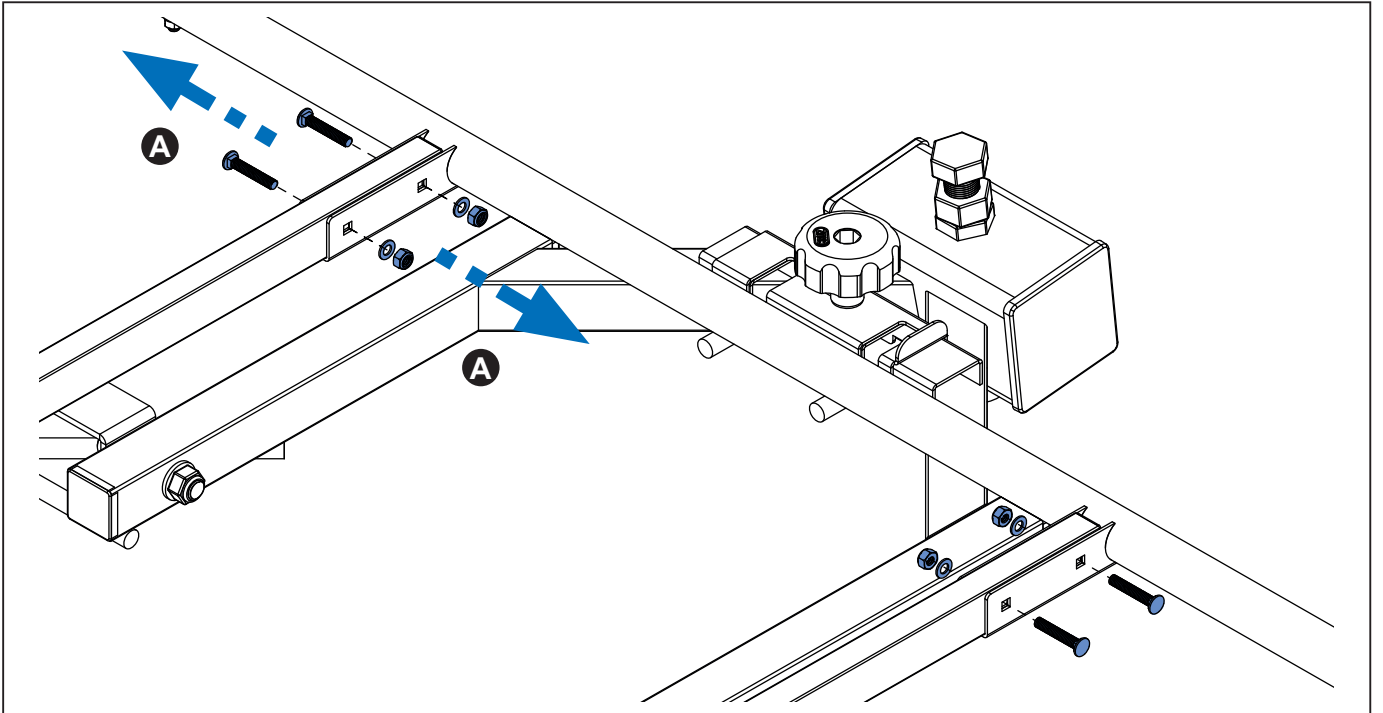

CRUZBER SAU
ES-A14018311
P.I. Las Salinas II
14960 - Rute - Spain
cruz-products.com

1.

ES	Contenido embalaje: ¡Verificar!	x1	x3
EN	Package content: Check!		
FR	Contenu d'emballage: Vérifier!		
DE	Packungsinhalt: Überprüfen!		1x (857-027) 2x (810-134)
PT	Contéudo embalagem: Verificar!	x4	x1
IT	Contenuto della confezione: Controllare!		
NL	Pakket inhoud: Controleer!		
PL	Zawartość opakowania: sprawdź!		
CZ	Obsah balení: Zkontrolujte!		
HU	Csomag tartalma: Ellenőrizd!	x2	x1
HR	Sadržaj paketa: Provjeri!		
RO	Pachetul contine: Verificati!		
RU	Содержание упаковки: Проверьте!		
GR	Ελέγξτε το περιεχόμενο: του πακέτου!		
TR	Paket içeriğini: Kontrol ediniz!		
SI	Vsebina paketa: Preverite!	x4	
			
		2x (012-341) 2x (012-342)	

2. 

3. 

4. 

5. 

6. 

7. 

8. 

1_x  = 15kg MAX
2_x  = 30kg MAX