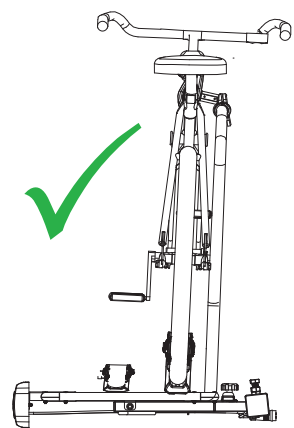

8.

1_x = 15kg MAX
2_x = 30kg MAX