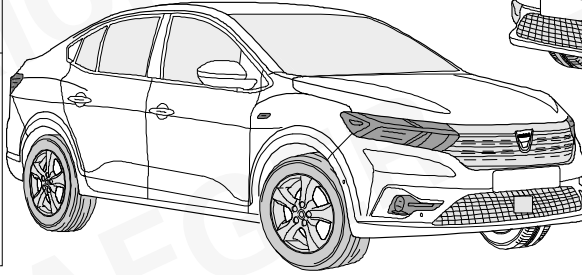

ERICH JAEGER

DACIA Sandero 3
DACIA Logan 3

11/20 >>

11/20 >>

737693

7-PIN

ISO 1724

Für aktuellste Version scannen
Scan for current version