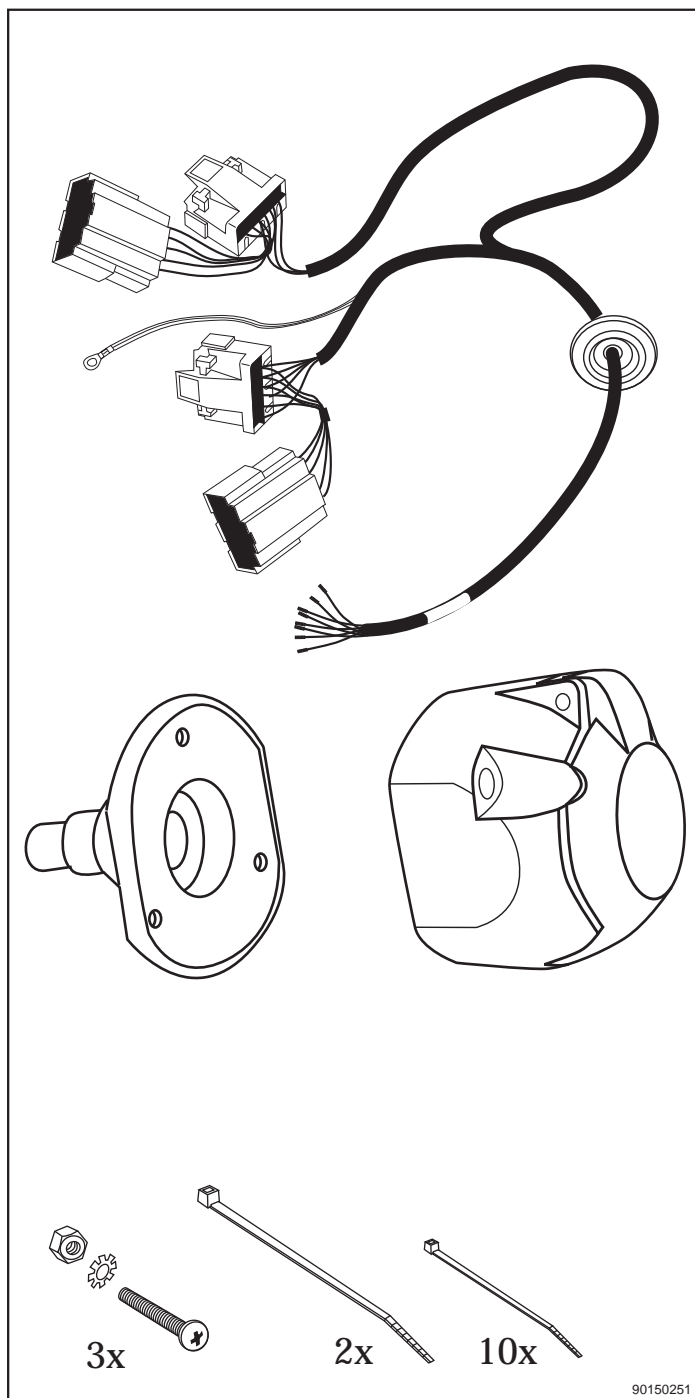

No. 16150517C

OPEL

ConWys AG

CORSA C Combo → 03/02

90150251

Änderungen bezüglich Konstruktion, Ausstattung, Farbe sowie Irrtum vorbehalten. Angaben und Abbildungen unverbindlich.

We reserve the right to alter the design, equipment, colour and any errors. All details and illustrations are nonbinding.

Belegung der Steckdose/Socket Configuration/Correspondance des Contacts de la prise
Cavi della presa elettrica sono abbinati

ISO 1724		(D)	(F)	(GB)	(I)
	1/L	schwarz/weiß	noir/blanc	black/white	nero/giallo
	2	weiss	blanc	white	bianco
	3/31	braun	marron	brown	bruno
	4/R	schwarz/grün	noir/vert	black/green	nero/verde
	5/58-R	grau/rot	gris/rouge	grey/red	grigio/rosso
	6/54	schwarz/rot	noir/rouge	black/red	nero/rosso
	7/58-L	grau/schwarz	gris/noir	grey/black	grigio/nero
	8	schwarz	noir	black	nero