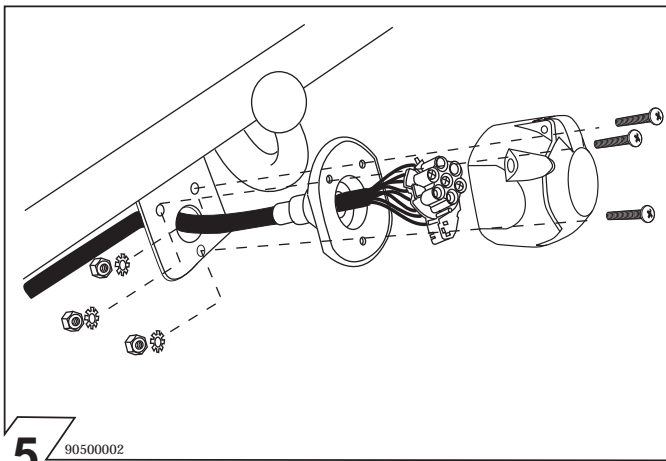

Belegung der Steckdose/Socket Configuration/Correspondance des Contacts de la prise
Cavi della presa elettrica sono abbinati

ISO 1724		(D)	(F)	(GB)	(I)
	1/L	schwarz/weiß	noir/blanc	black/white	nero/giallo
	2	weiss	blanc	white	bianco
	3/31	braun	marron	brown	bruno
	4/R	schwarz/grün	noir/vert	black/green	nero/verde
	5/58-R	grau/rot	gris/rouge	grey/red	grigio/rosso
	6/54	schwarz/rot	noir/rouge	black/red	nero/rosso
	7/58-L	grau/schwarz	gris/noir	grey/black	grigio/nero
	8	schwarz	noir	black	nero