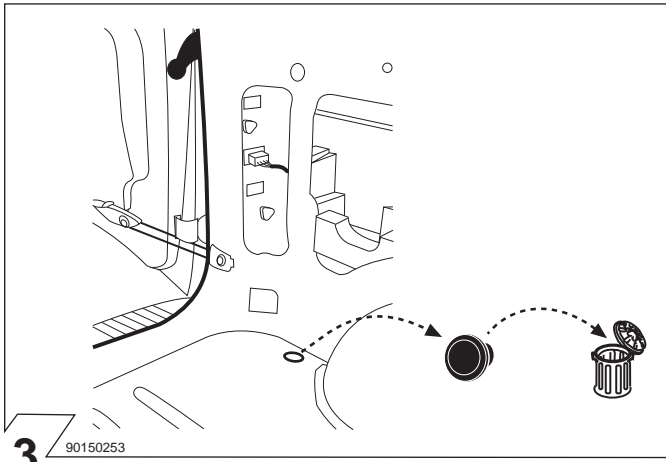

No. 16150517C

OPEL

ConWys AG

CORSA C Combo → 03/02

90150251

Änderungen bezüglich Konstruktion, Ausstattung, Farbe sowie Irrtum vorbehalten. Angaben und Abbildungen unverbindlich.

We reserve the right to alter the design, equipment, colour and any errors. All details and illustrations are nonbinding.

Belegung der Steckdose/Socket Configuration/Correspondance des Contacts de la prise
Cavi della presa elettrica sono abbinati

ISO 1724		(D)	(F)	(GB)	(I)
	1/L	schwarz/weiß	noir/blanc	black/white	nero/giallo
	2	weiss	blanc	white	bianco
	3/31	braun	marron	brown	bruno
	4/R	schwarz/grün	noir/vert	black/green	nero/verde
	5/58-R	grau/rot	gris/rouge	grey/red	grigio/rosso
	6/54	schwarz/rot	noir/rouge	black/red	nero/rosso
	7/58-L	grau/schwarz	gris/noir	grey/black	grigio/nero
	8	schwarz	noir	black	nero