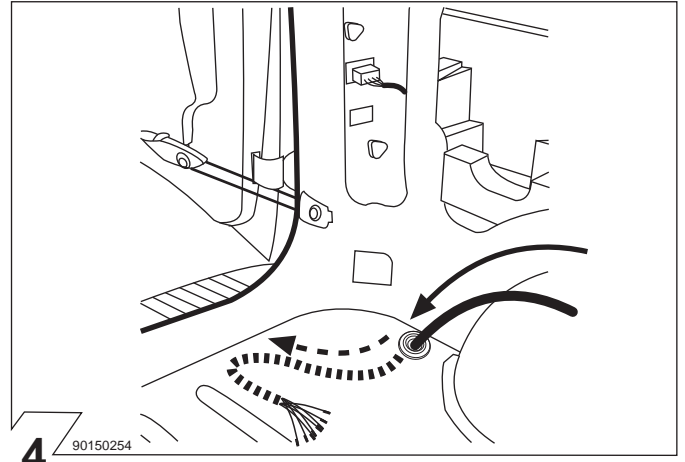

Belegung der Steckdose/Socket Configuration/Correspondance des Contacts de la prise
Cavi della presa elettrica sono abbinati

ISO 1724		(D)	(F)	(GB)	(I)
	1/L	schwarz/weiß	noir/blanc	black/white	nero/giallo
	2	weiss	blanc	white	bianco
	3/31	braun	marron	brown	bruno
	4/R	schwarz/grün	noir/vert	black/green	nero/verde
	5/58-R	grau/rot	gris/rouge	grey/red	grigio/rosso
	6/54	schwarz/rot	noir/rouge	black/red	nero/rosso
	7/58-L	grau/schwarz	gris/noir	grey/black	grigio/nero
	8	schwarz	noir	black	nero