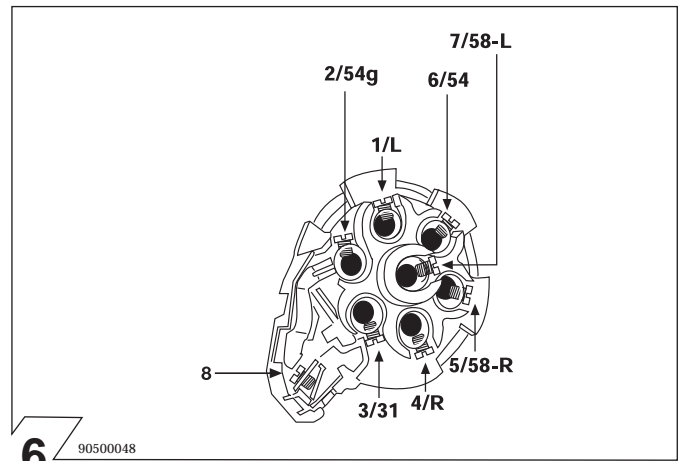

No. 16150517C

OPEL

ConWys AG

CORSA C Combo → 03/02

90150251

Änderungen bezüglich Konstruktion, Ausstattung, Farbe sowie Irrtum vorbehalten. Angaben und Abbildungen unverbindlich.

We reserve the right to alter the design, equipment, colour and any errors. All details and illustrations are nonbinding.

Belegung der Steckdose/Socket Configuration/Correspondance des Contacts de la prise
Cavi della presa elettrica sono abbinati

ISO 1724		(D)	(F)	(GB)	(I)
	1/L	schwarz/weiß	noir/blanc	black/white	nero/giallo
	2	weiss	blanc	white	bianco
	3/31	braun	marron	brown	bruno
	4/R	schwarz/grün	noir/vert	black/green	nero/verde
	5/58-R	grau/rot	gris/rouge	grey/red	grigio/rosso
	6/54	schwarz/rot	noir/rouge	black/red	nero/rosso
	7/58-L	grau/schwarz	gris/noir	grey/black	grigio/nero
	8	schwarz	noir	black	nero