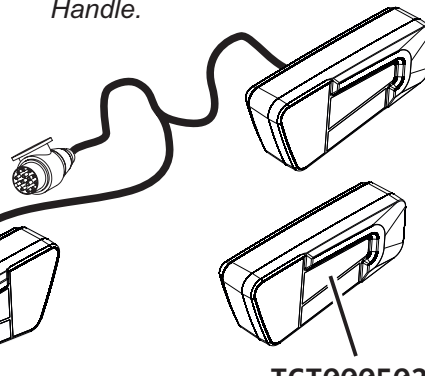

TV401R000
Sistema de cierre.
Locking system.

TV402R000
Set de cerradura.
Locking system set.

Llaves de cerradura.
Locking system keys.

TV316R000
Tapón de desagüe.
Drain plug.

TV404R000
Set de compás.
Compass set.

TV317R000
Correas de sujeción.
Cargo straps.

TV406R000
Perfil adhesivo.
Adhesive profile.

TV405R000

Tirador para abatir.
Handle.

T303R000

Bastidor de ruedas.
Trolley wheels frame.

TCR0004
Set de pilotos completo.
Lightning set.

T1R0009
Miniadaptador
7 a 13 compacto.
*7 to 13 pins
miniadapter.*

Llaves cabezal TOWCAR.
Coupling keys.

TCT000502
Piloto izquierdo.
Left hand light.

ALC1300
Clavija de 13 polos.
13 pins plug.

TCT000501
Piloto derecho.
Right hand light.

Ref.:

Sistema de cierre.
Locking system.

TV401R000

Set de cerradura.
Locking system set.

TV402R000

Llave repuesto Towbox EVO 9010	TV403R0009010
Llave repuesto Towbox EVO 9011	TV403R0009011
Llave repuesto Towbox EVO 9012	TV403R0009012
Llave repuesto Towbox EVO 9013	TV403R0009013
Llave repuesto Towbox EVO 9014	TV403R0009014
Llave repuesto Towbox EVO 9015	TV403R0009015
Llave repuesto Towbox EVO 9016	TV403R0009016
Llave repuesto Towbox EVO 9017	TV403R0009017
Llave repuesto Towbox EVO 9018	TV403R0009018
Llave repuesto Towbox EVO 9019	TV403R0009019
Llave repuesto Towbox EVO 9020	TV403R0009020
Llave repuesto Towbox EVO 9021	TV403R0009021
Llave repuesto Towbox EVO 9022	TV403R0009022
Llave repuesto Towbox EVO 9023	TV403R0009023
Llave repuesto Towbox EVO 9024	TV403R0009024
Llave repuesto Towbox EVO 9025	TV403R0009025
Llave repuesto Towbox EVO 9026	TV403R0009026
Llave repuesto Towbox EVO 9027	TV403R0009027
Llave repuesto Towbox EVO 9028	TV403R0009028
Llave repuesto Towbox EVO 9029	TV403R0009029