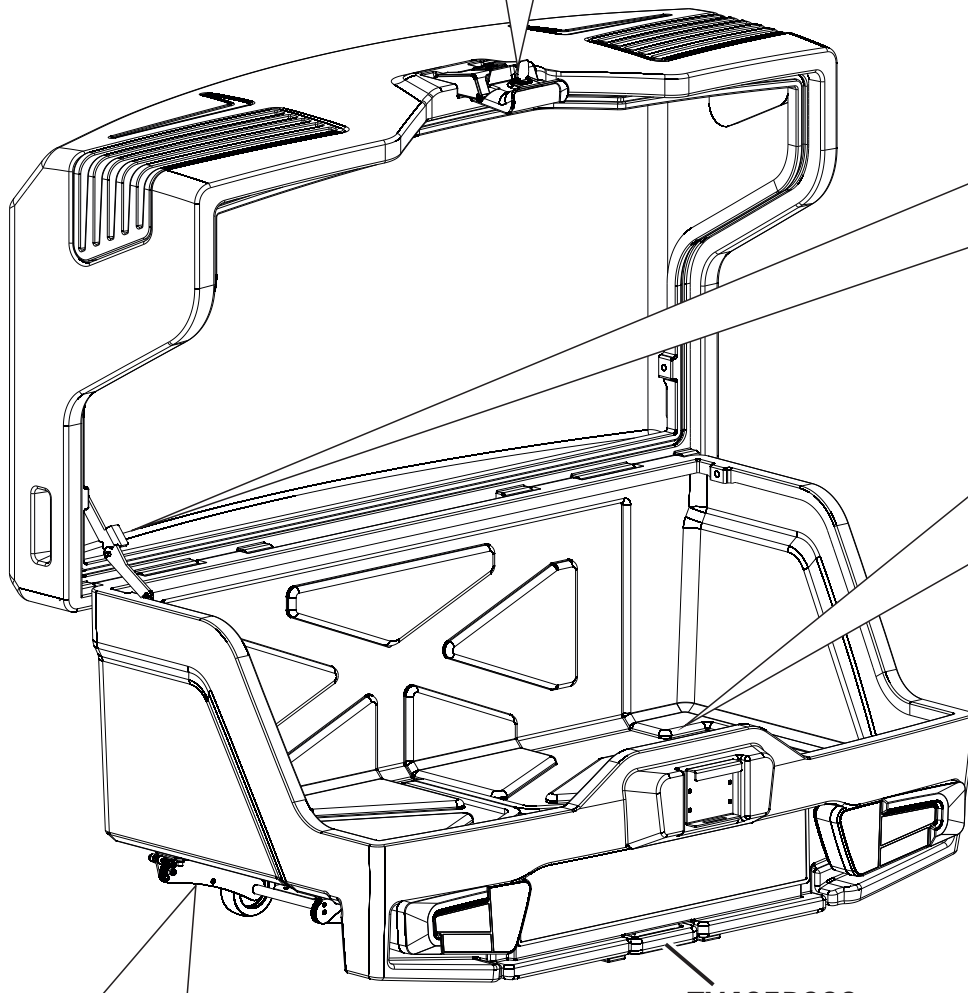

TV401R000
Sistema de cierre.
Locking system.

TV402R000
Set de cerradura.
Locking system set.

Llaves de cerradura.
Locking system keys.

TV316R000
Tapón de desagüe.
Drain plug.

TV404R000
Set de compás.
Compass set.

TV317R000
Correas de sujeción.
Cargo straps.

TV406R000
Perfil adhesivo.
Adhesive profile.

TV405R000

Tirador para abatir.
Handle.

T303R000

Bastidor de ruedas.
Trolley wheels frame.

TCR0004
Set de pilotos completo.
Lightning set.