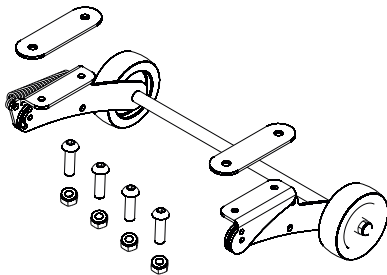

Bastidor de ruedas.
Trolley wheels frame.

T303R000

Tapón de desagüe.
Drain plug.

TV316R000