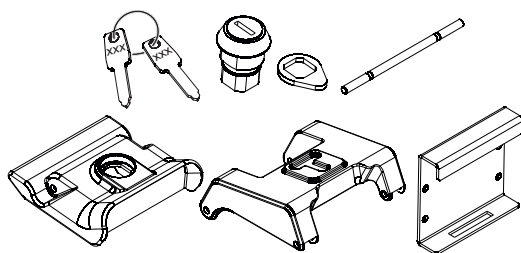

T1R0009
Miniadaptador
7 a 13 compacto.
*7 to 13 pins
miniadapter.*

Llaves cabezal TOWCAR.
Coupling keys.

TCT000502
Piloto izquierdo.
Left hand light.

ALC1300
Clavija de 13 polos.
13 pins plug.

TCT000501
Piloto derecho.
Right hand light.

Ref.:

Sistema de cierre.
Locking system.

TV401R000

Set de cerradura.
Locking system set.

TV402R000

Llave repuesto Towbox EVO 9010	TV403R0009010
Llave repuesto Towbox EVO 9011	TV403R0009011
Llave repuesto Towbox EVO 9012	TV403R0009012
Llave repuesto Towbox EVO 9013	TV403R0009013
Llave repuesto Towbox EVO 9014	TV403R0009014
Llave repuesto Towbox EVO 9015	TV403R0009015
Llave repuesto Towbox EVO 9016	TV403R0009016
Llave repuesto Towbox EVO 9017	TV403R0009017
Llave repuesto Towbox EVO 9018	TV403R0009018
Llave repuesto Towbox EVO 9019	TV403R0009019
Llave repuesto Towbox EVO 9020	TV403R0009020
Llave repuesto Towbox EVO 9021	TV403R0009021
Llave repuesto Towbox EVO 9022	TV403R0009022
Llave repuesto Towbox EVO 9023	TV403R0009023
Llave repuesto Towbox EVO 9024	TV403R0009024
Llave repuesto Towbox EVO 9025	TV403R0009025
Llave repuesto Towbox EVO 9026	TV403R0009026
Llave repuesto Towbox EVO 9027	TV403R0009027
Llave repuesto Towbox EVO 9028	TV403R0009028
Llave repuesto Towbox EVO 9029	TV403R0009029