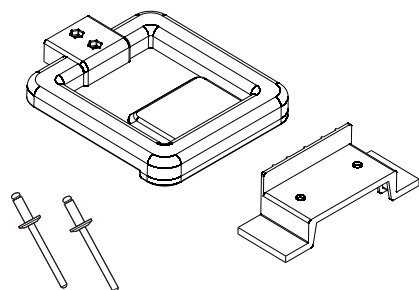

ALC1300

Miniadaptador 7 a 13 compacto.
7 to 13 pins compact miniadapter.

T1R0009

Perfil adhesivo.
Adhesive profile.

TV406R000

Ref.:

Correas de sujeción.
Cargo straps.

TV317R000