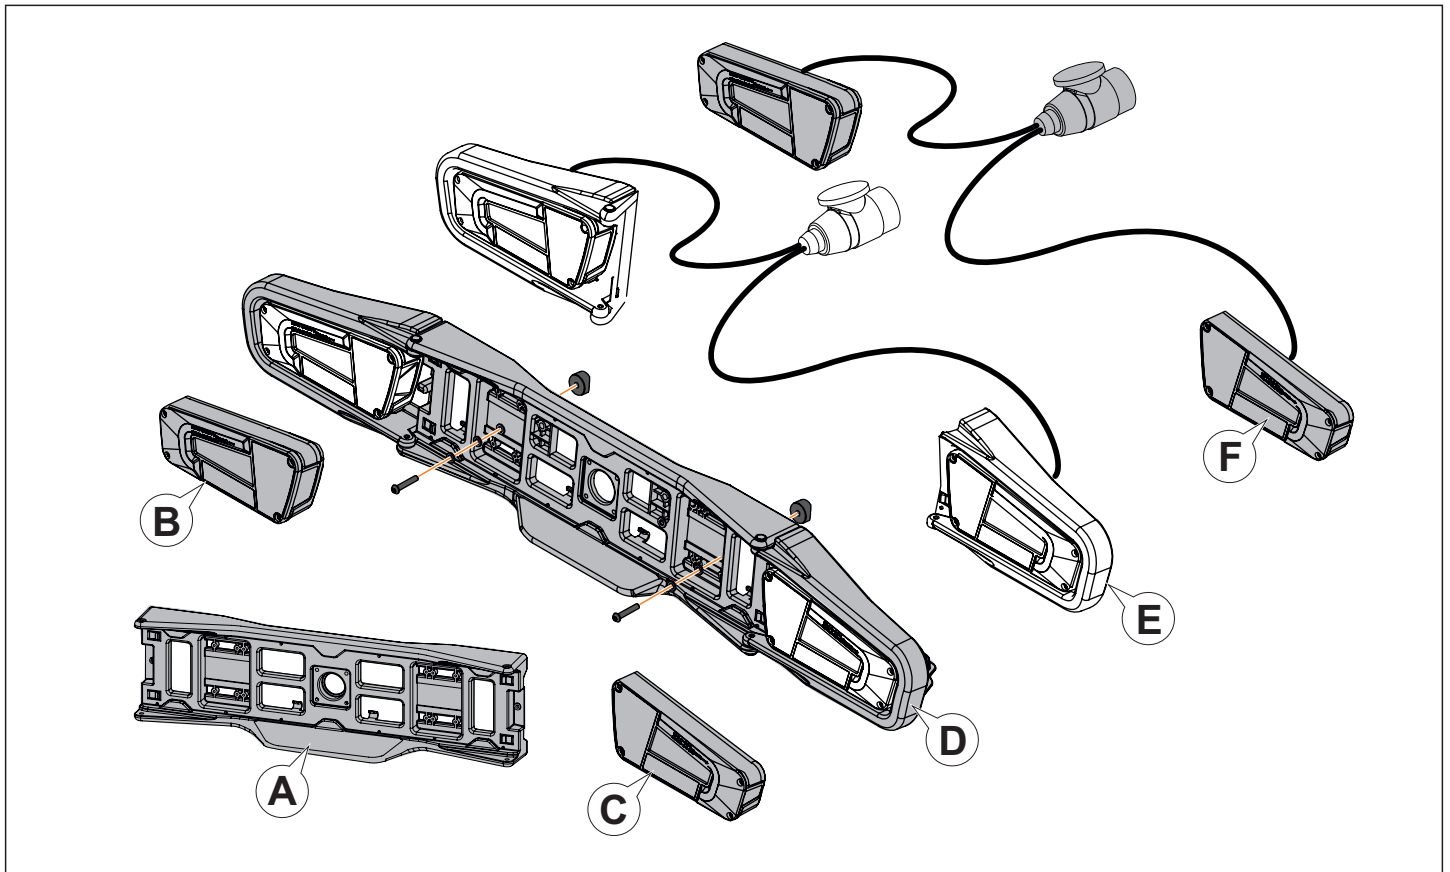

		Descripción Description	Referencia Part number
<b>A</b>		<b>Anillo embellecedor.</b> Trim ring.	TCT000226
<b>B</b>		<b>Corredera para abatir un mayor ángulo.</b> Greater angle tilting slide.	TCT000222
<b>C</b>		<b>Mini adaptador 7 a 13 polos compacto.</b> 7 to 13 pins compact miniadapter.	T1R0009
<b>D</b>		<b>Clavija de 13 polos.</b> 13 pins plug.	ALC1300

		Descripción Description	Referencia Part number
<b>A</b>		Soporte de matrícula	TCB000415
<b>B</b>		<b>Piloto izquierdo.</b> Left hand light cluster.	TCT000502
<b>C</b>		<b>Piloto derecho.</b> Right hand light cluster.	TCT000501
<b>D</b>		<b>Carcasas y soporte de matrícula (sin pilotos).</b> Lights and license plate holders (lights non included).	TCR0005
<b>E</b>		<b>Set de pilotos con cable y soportes abatibles.</b> Rear lights set including wiring and holders.	TCR0006
<b>F</b>		<b>Set de pilotos con cableado.</b> Rear lights sets including wiring.	TCR0004

	<b>Descripción</b> Description	<b>Referencia</b> Part number
	<b>Set de fijación de rueda.</b> Wheel holder complete set.	<b>TCT000504</b>

	<b>Descripción</b> <i>Description</i>	<b>Referencia</b> <i>Part number</i>
	<b>Volante para abatir bastidor.</b> <i>Locking of the frame tilting system.</i>	<b>TCT000218</b>
	<b>Pasador antirrobo.</b> <i>Antitheft system.</i>	<b>TCT000216</b>
	<b>Palanca del cabezal de fijación.</b> <i>Lever of coupling system.</i>	<b>TCT000505</b>
	<b>Remate del tubo del bastidor.</b> <i>End of frame trim.</i>	<b>TCT000223</b>

	<b>Descripción</b> <i>Description</i>	<b>Referencia</b> <i>Part number</i>
	<b>Pinza de sujeción corta (llaves incluidas).</b> <i>Short holding clamp (keys included).</i>	<b>TCT000228</b>
	<b>Pinza de sujeción más larga (llaves incluidas).</b> <i>Long holding clamp (keys included).</i>	<b>TCT000229</b>
	<b>Set de sujeción de tubo en "U" (2 uds).</b> <i>Set of holders for "U" tube (2 units).</i>	<b>TCT000225</b>