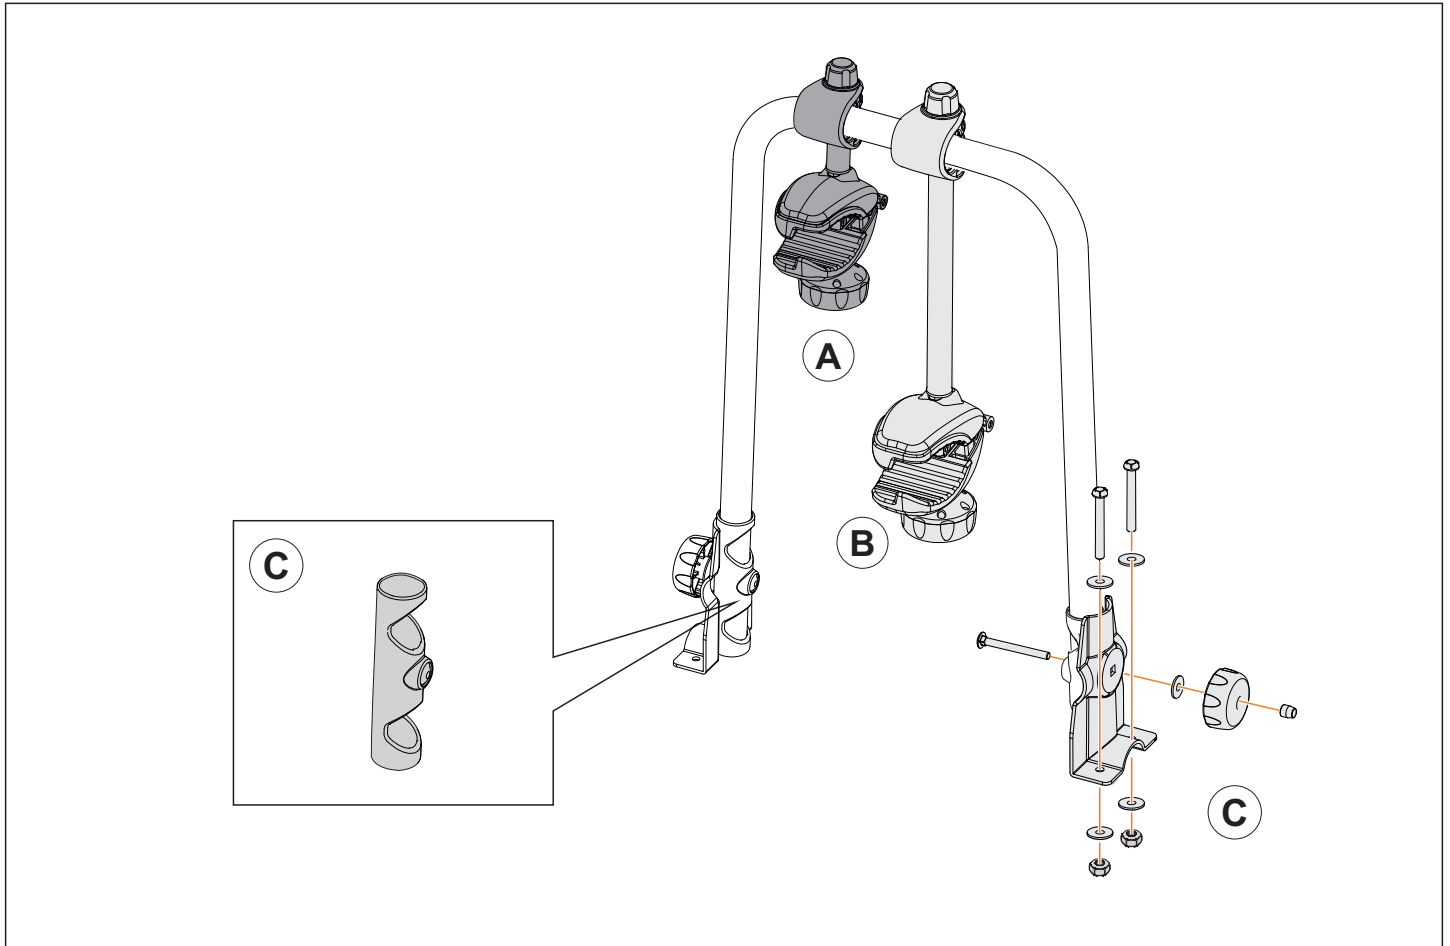

		Descripción Description	Referencia Part number
<b>A</b>		<b>Anillo embellecedor.</b> Trim ring.	TCT000226
<b>B</b>		<b>Corredera para abatir un mayor ángulo.</b> Greater angle tilting slide.	TCT000222
<b>C</b>		<b>Mini adaptador 7 a 13 polos compacto.</b> 7 to 13 pins compact miniadapter.	T1R0009
<b>D</b>		<b>Clavija de 13 polos.</b> 13 pins plug.	ALC1300

		Descripción Description	Referencia Part number
<b>A</b>		Soporte de matrícula	TCB000415
<b>B</b>		<b>Piloto izquierdo.</b> Left hand light cluster.	TCT000502
<b>C</b>		<b>Piloto derecho.</b> Right hand light cluster.	TCT000501
<b>D</b>		<b>Carcasas y soporte de matrícula (sin pilotos).</b> Lights and license plate holders (lights non included).	TCR0005
<b>E</b>		<b>Set de pilotos con cable y soportes abatibles.</b> Rear lights set including wiring and holders.	TCR0006
<b>F</b>		<b>Set de pilotos con cableado.</b> Rear lights sets including wiring.	TCR0004

	<b>Descripción</b> Description	<b>Referencia</b> Part number
	<b>Set de fijación de rueda.</b> Wheel holder complete set.	<b>TCT000504</b>

	<b>Descripción</b> <i>Description</i>	<b>Referencia</b> <i>Part number</i>
	<b>Volante para abatir bastidor.</b> <i>Locking of the frame tilting system.</i>	<b>TCT000218</b>
	<b>Pasador antirrobo.</b> <i>Antitheft system.</i>	<b>TCT000216</b>
	<b>Palanca del cabezal de fijación.</b> <i>Lever of coupling system.</i>	<b>TCT000505</b>
	<b>Remate del tubo del bastidor.</b> <i>End of frame trim.</i>	<b>TCT000223</b>

	<b>Descripción</b> <i>Description</i>	<b>Referencia</b> <i>Part number</i>
	<b>Pinza de sujeción corta (llaves incluidas).</b> <i>Short holding clamp (keys included).</i>	<b>TCT000228</b>
	<b>Pinza de sujeción más larga (llaves incluidas).</b> <i>Long holding clamp (keys included).</i>	<b>TCT000229</b>
	<b>Set de sujeción de tubo en "U" (2 uds).</b> <i>Set of holders for "U" tube (2 units).</i>	<b>TCT000225</b>