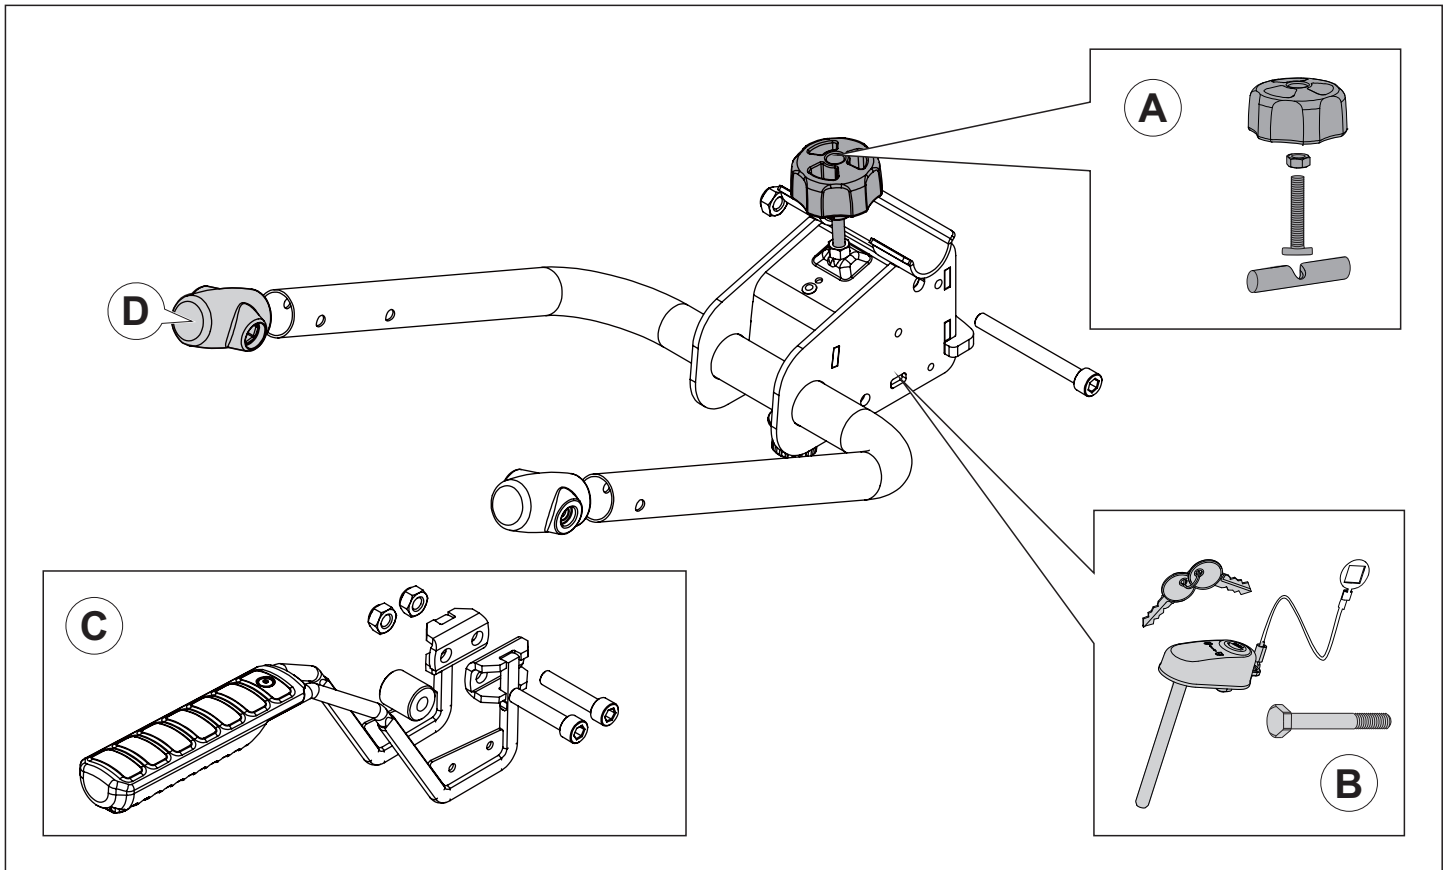

		Descripción Description	Referencia Part number
<b>A</b>		<b>Anillo embellecedor.</b> Trim ring.	TCT000226
<b>B</b>		<b>Corredera para abatir un mayor ángulo.</b> Greater angle tilting slide.	TCT000222
<b>C</b>		<b>Mini adaptador 7 a 13 polos compacto.</b> 7 to 13 pins compact miniadapter.	T1R0009
<b>D</b>		<b>Clavija de 13 polos.</b> 13 pins plug.	ALC1300

		Descripción Description	Referencia Part number
<b>A</b>		Soporte de matrícula	TCB000415
<b>B</b>		<b>Piloto izquierdo.</b> Left hand light cluster.	TCT000502
<b>C</b>		<b>Piloto derecho.</b> Right hand light cluster.	TCT000501
<b>D</b>		<b>Carcasas y soporte de matrícula (sin pilotos).</b> Lights and license plate holders (lights non included).	TCR0005
<b>E</b>		<b>Set de pilotos con cable y soportes abatibles.</b> Rear lights set including wiring and holders.	TCR0006
<b>F</b>		<b>Set de pilotos con cableado.</b> Rear lights sets including wiring.	TCR0004

	<b>Descripción</b> Description	<b>Referencia</b> Part number
	<b>Set de fijación de rueda.</b> Wheel holder complete set.	<b>TCT000504</b>

	<b>Descripción</b> <i>Description</i>	<b>Referencia</b> <i>Part number</i>
	<b>Volante para abatir bastidor.</b> <i>Locking of the frame tilting system.</i>	<b>TCT000218</b>
	<b>Pasador antirrobo.</b> <i>Antitheft system.</i>	<b>TCT000216</b>
	<b>Palanca del cabezal de fijación.</b> <i>Lever of coupling system.</i>	<b>TCT000505</b>
	<b>Remate del tubo del bastidor.</b> <i>End of frame trim.</i>	<b>TCT000223</b>

	<b>Descripción</b> <i>Description</i>	<b>Referencia</b> <i>Part number</i>
	<b>Pinza de sujeción corta (llaves incluidas).</b> <i>Short holding clamp (keys included).</i>	<b>TCT000228</b>
	<b>Pinza de sujeción más larga (llaves incluidas).</b> <i>Long holding clamp (keys included).</i>	<b>TCT000229</b>
	<b>Set de sujeción de tubo en "U" (2 uds).</b> <i>Set of holders for "U" tube (2 units).</i>	<b>TCT000225</b>