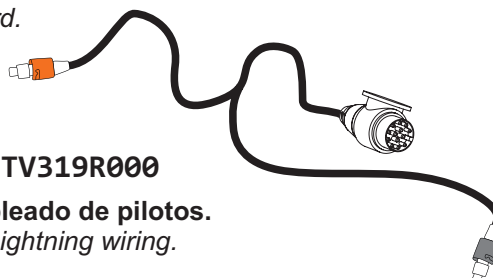

TV301R000
Sistema de cierre.
Locking system.

TV316R000
Tapón de desagüe.
Drain plug.

TV327R000
Set de compás.
Compass set.

TV317R000
Correas de sujeción.
Cargo straps.

TV328R000
Perfil adhesivo.
Adhesive profile.

TV313R000
Piloto derecho.
Right hand light.

TV405R000
Tirador para abatir.
Handle.

TV312R000
Piloto izquierdo.
Left hand light.

Llaves cabezal TOWCAR.
Coupling keys.

TV302R000
Set de ruedas.
Trolley wheels set.

TV314R000
Tope protector.
Bumper guard.

T1R0009
Miniadaptador
7 a 13 compacto.
7 to 13 pins
miniadapter.

TV319R000
Cableado de pilotos.
Lightning wiring.

ALC1300
Clavija de 13 polos.
13 pins plug.

Ref.:

Sistema de cierre.
Locking system.