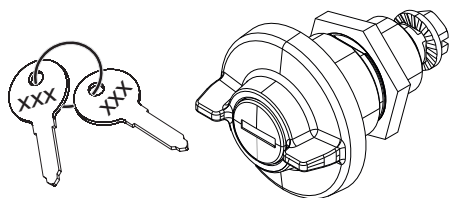

TV314R000
Tope protector.
Bumper guard.

T1R0009
Miniadaptador
7 a 13 compacto.
7 to 13 pins
miniadapter.

TV319R000
Cableado de pilotos.
Lightning wiring.

ALC1300
Clavija de 13 polos.
13 pins plug.

Ref.:

Sistema de cierre.
Locking system.