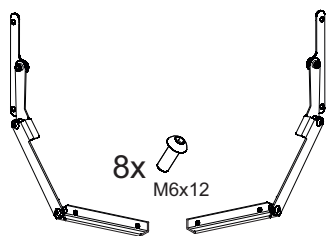

TV313R000
Piloto derecho.
Right hand light.

TV405R000
Tirador para abatir.
Handle.

TV312R000
Piloto izquierdo.
Left hand light.

Llaves cabezal TOWCAR.
Coupling keys.

TV302R000
Set de ruedas.
Trolley wheels set.

TV301R000

Embellecedor interior.
Versión 01
Inner trim.
01 version

TV324R000

Set de fijación.
Versión 01
Inner trim mounting kit.
01 version

TV310R000

Tapón de desagüe.
Drain plug.

TV316R000

Set de compás.
Compass set.

TV327R000

Set de ruedas.
Trolley wheels set.

TV302R000

Ref.:

Piloto izquierdo.
Left hand light cluster.

TV312R000

Piloto derecho.
Right hand light cluster.

TV313R000