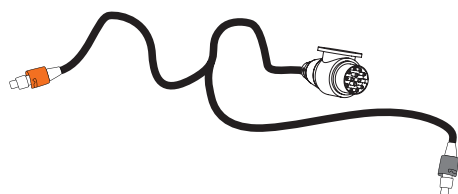

TV314R000
Tope protector.
Bumper guard.

T1R0009
Miniadaptador
7 a 13 compacto.
7 to 13 pins
miniadapter.

TV319R000
Cableado de pilotos.
Lightning wiring.

ALC1300
Clavija de 13 polos.
13 pins plug.

Ref.:

Sistema de cierre.
Locking system.

TV301R000

Embellecedor interior.
Versión 01
Inner trim.
01 version

TV324R000

Set de fijación.
Versión 01
Inner trim mounting kit.
01 version

TV310R000

Tapón de desagüe.
Drain plug.

TV316R000

Set de compás.
Compass set.

TV327R000

Set de ruedas.
Trolley wheels set.

TV302R000

Ref.:

Piloto izquierdo.
Left hand light cluster.

TV312R000

Piloto derecho.
Right hand light cluster.

TV313R000

Clavija de 13 polos.
13 pins plug.

ALC1300

**Miniadaptador de
7 a 13 polos compacto.**
Compact 7 to 13 pins miniadapter.

T1R0009

**Cableado de pilotos para
vehículos con C2 integrado.**
*Lightning wiring suitable for
vehicles with integrated C2.*