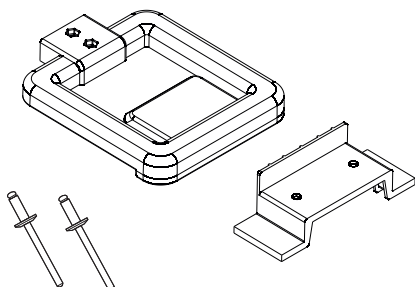

TV319R000

Perfil adhesivo.
Adhesive profile.

TV328R000

Ref.:

Pedar para abatir.
Versión 01
Tilting pedal.
01version

TV308R000

Tirador para abatir.
Versión 02
Handle.
02 version

TV405R000