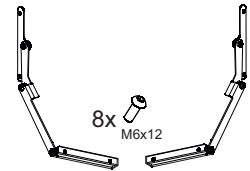

TV301R000
Sistema de cierre.
Locking system.

TV316R000
Tapón de desagüe.
Drain plug.

TV327R000
Set de compás.
Compass set.

TV317R000
Correas de sujeción.
Cargo straps.

TV328R000
Perfil adhesivo.
Adhesive profile.

TV313R000
Piloto derecho.
Right hand light.

TV405R000
Tirador para abatir.
Handle.

TV312R000
Piloto izquierdo.
Left hand light.

Llaves cabezal TOWCAR.
Coupling keys.

TV302R000
Set de ruedas.
Trolley wheels set.

TV314R000
Tope protector.
Bumper guard.

T1R0009
Miniadaptador
7 a 13 compacto.
7 to 13 pins
miniadapter.

TV319R000
Cableado de pilotos.
Lightning wiring.

ALC1300
Clavija de 13 polos.
13 pins plug.

Ref.:

Sistema de cierre.
Locking system.