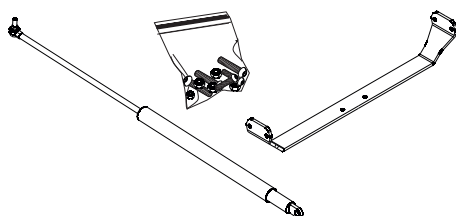

Kit amortiguador.
Versión 02
Shock absorber set.
02 version

TB40019