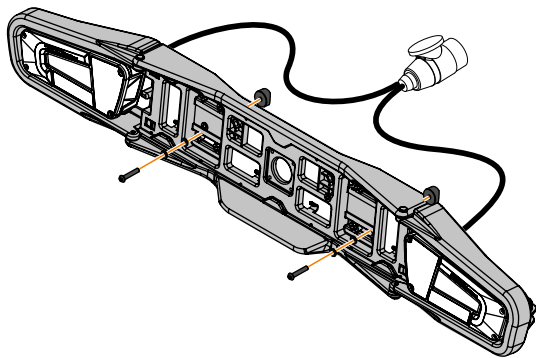

**AEPK01919**  
Bombines de  
cierre de pinza

**T1R0009**  
Miniadaptador  
7 a 13 compacto

**ALC1300**  
Clavija de  
13 polos

**TAR0001**  
Set de tapones  
(2x)

**TCT000502**  
Piloto izquierdo

**TCT000501**  
Piloto derecho

(2x)

**TAR0002**  
Set de ruletas  
de sujeción

Más recambios de iluminación en **pág. 2.**

Llaves cabezal TOWCAR

**TAR0003**  
Ruleta de bloqueo

Ref.:

**Soporte de matrícula.**  
*License plate frame.*

TCB000415