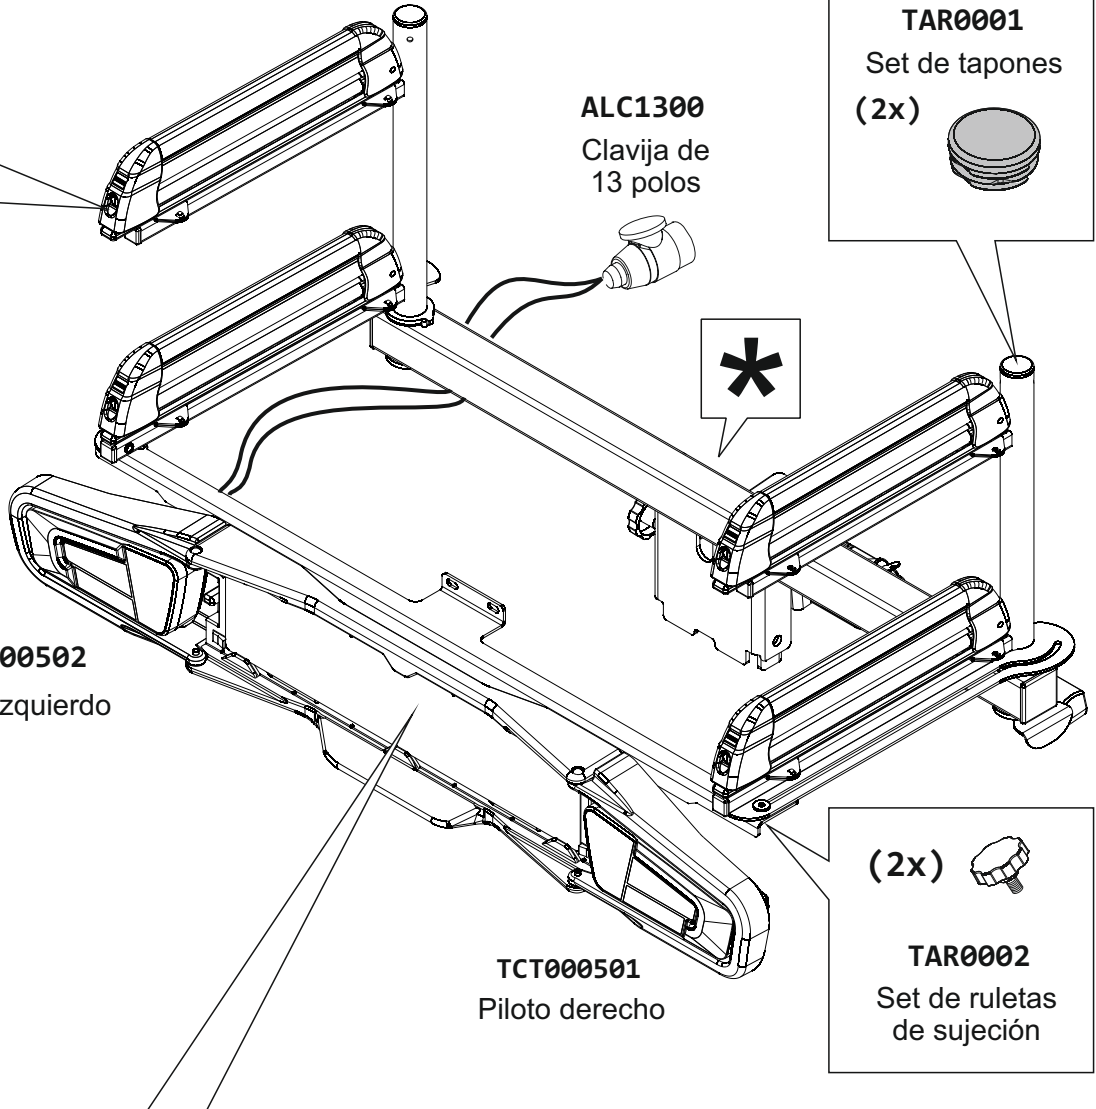

**AEPK01919**  
Bombines de  
cierre de pinza

**T1R0009**  
Miniadaptador  
7 a 13 compacto

**ALC1300**  
Clavija de  
13 polos

**TAR0001**  
Set de tapones  
(2x)

**TCT000502**  
Piloto izquierdo

**TCT000501**  
Piloto derecho

(2x)

**TAR0002**  
Set de ruletas  
de sujeción

Más recambios de iluminación en **pág. 2.**

Llaves cabezal TOWCAR

**TAR0003**  
Ruleta de bloqueo

Ref.:

**Soporte de matrícula.**  
*License plate frame.*

TCB000415

TCT000502

**Piloto derecho.**  
*Right hand rear light.*

TCT000501

**Set de carcasa central, laterales y tornillería (pilotos no incluidos).**  
*Set of license plate frame, side holders and bolts (rear lights not included).*

TCR0005

Ref.:

**Bombines de cierre  
de pinza portaesquí.**  
*Ski clamp locking system.*

**AEPK01919**

Set de tapones de tubo

**TAR0001**

**Clavija de 13 polos.**  
*13 pins plug.*

**ALC1300**