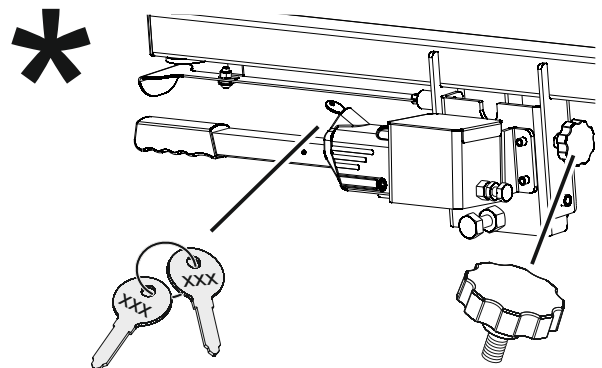

**AEPK01919**  
Bombines de  
cierre de pinza

**T1R0009**  
Miniadaptador  
7 a 13 compacto

**ALC1300**  
Clavija de  
13 polos

**TAR0001**  
Set de tapones  
(2x)

**TCT000502**  
Piloto izquierdo

**TCT000501**  
Piloto derecho

(2x)

**TAR0002**  
Set de ruletas  
de sujeción

Más recambios de iluminación en **pág. 2.**

Llaves cabezal TOWCAR

**TAR0003**  
Ruleta de bloqueo

Ref.:

**Soporte de matrícula.**  
*License plate frame.*

TCB000415