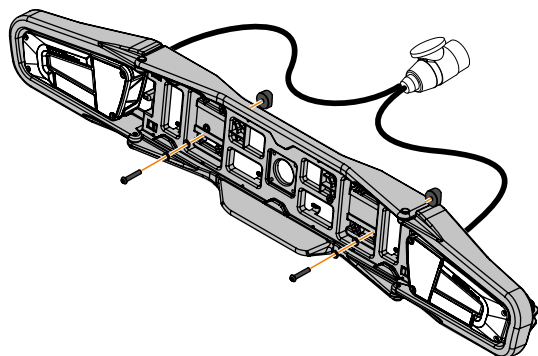

T1R0009

**Miniadaptador
7 a 13 compacto.
7 to 13 pins
miniadapter.**

**ALC1300
Clavija de 13 polos.
13 pins plug.**

**TCT000502
Piloto izquierdo.
Left hand light.**

**TCT000501
Piloto derecho.
Right hand light.**

**Más recambios de iluminación en pág. 2.
More lightning spare parts on page 2.**

AEPMR01
Set de cinchas de sujeción y
protecciones de gomaespuma

(4x)

TV315R000

**Llaves de mordaza.
Coupling spare keys.**

**AEPMR13
Soporte vertical.
Vertical support.**

**TCR0008
Tapones de guía.
Platform trim.**

Ref.:

Soporte de matrícula.
License plate frame.

TCB000415

Set de pilotos, carcasas laterales y cableado.
Set of rear lights, side holders and wiring.