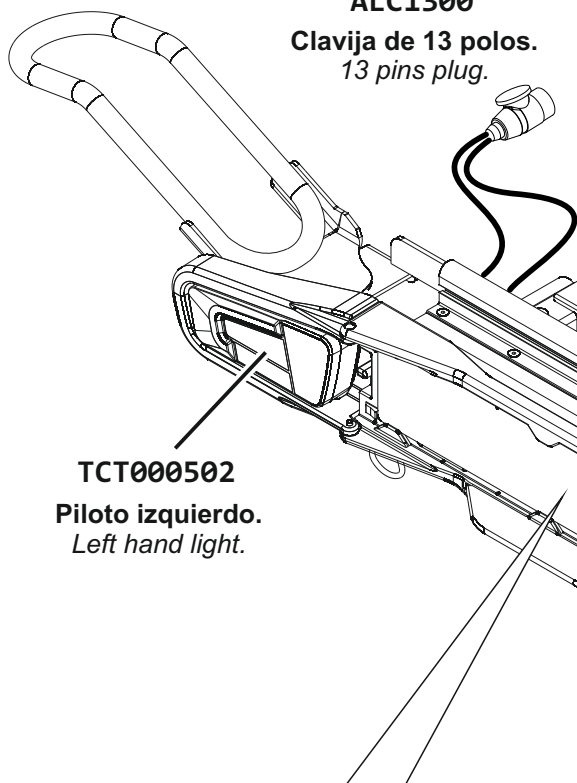

T1R0009

**Miniadaptador
7 a 13 compacto.
7 to 13 pins
miniadapter.**

**ALC1300
Clavija de 13 polos.
13 pins plug.**

**TCT000502
Piloto izquierdo.
Left hand light.**

**TCT000501
Piloto derecho.
Right hand light.**

**Más recambios de iluminación en pág. 2.
More lightning spare parts on page 2.**

AEPMR01
Set de cinchas de sujeción y
protecciones de gomaespuma

(4x)

TV315R000

**Llaves de mordaza.
Coupling spare keys.**

**AEPMR13
Soporte vertical.
Vertical support.**

**TCR0008
Tapones de guía.
Platform trim.**

Ref.:

Soporte de matrícula.
License plate frame.

TCB000415

Set de pilotos, carcasas laterales y cableado.
Set of rear lights, side holders and wiring.

TCR0005

Ref.:

Set de cinchas y protectores.
Straps and foam protectors set.

AEPMR01

Llaves de mordaza.
Spare keys for coupling.

TV315R000

Clavija de 13 polos.
13 pins plug.

ALC1300