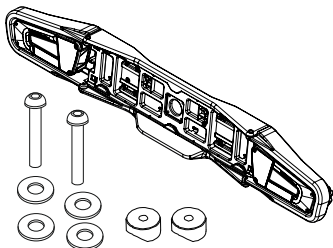

**AEPMR13
Soporte vertical.
Vertical support.**

**TCR0008
Tapones de guía.
Platform trim.**

Ref.:

Soporte de matrícula.
License plate frame.

TCB000415

Set de pilotos, carcasas laterales y cableado.
Set of rear lights, side holders and wiring.

TCR0006

Set de pilotos con cableado.
Set of rear lights and wiring.

TCR0004

Piloto izquierdo.
Left hand rear light.

TCT000502

Piloto derecho.
Right hand rear light.

TCT000501

Set de carcasa central, laterales y tornillería (*pilotos no incluidos*).
Set of license plate frame, side holders and bolts (rear lights not included).

TCR0005

Ref.:

Set de cinchas y protectores.
Straps and foam protectors set.

AEPMR01

Llaves de mordaza.
Spare keys for coupling.

TV315R000

Clavija de 13 polos.
13 pins plug.

ALC1300

Miniadaptador 7 a 13 compacto

T1R0009

Set de tapones de guía.
Set of frame trims.

TCR0008

Ref.:

Soporte vertical.
Vertical support.

AEPMR13