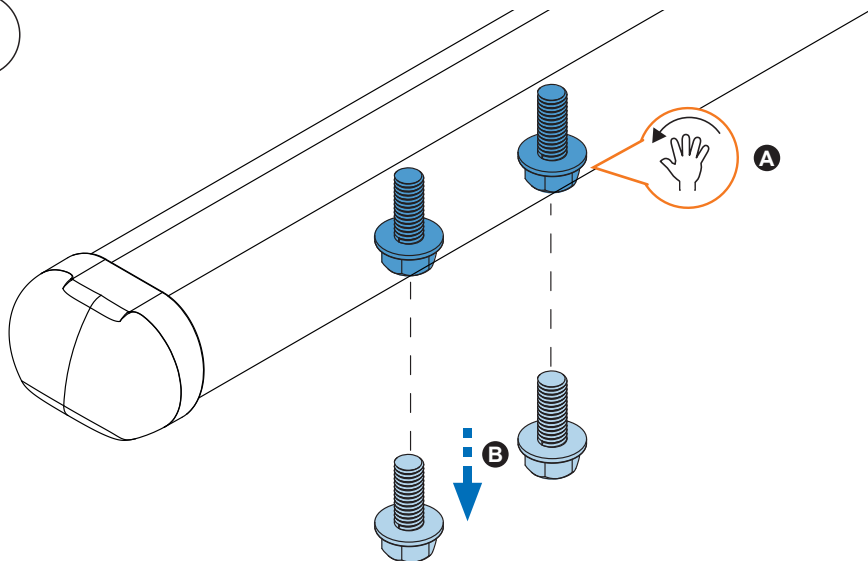

2.

Importante!
Important!
Important!
Wichtig!

1. **E** Estas barras tienen que usarse con Kits de fijación Cruz!
2. **GB** Bars must be used with Cruz fixation Kits!
3. **F** Les barres devront être utilisées avec les Kits de fixation Cruz!
4. **D** Die Dachlsträger nur mit Cruz Stützfuß-Kits befestigen!
5. **PT** As barras devem ser utilizadas com os Kits de fixação Cruz!
6. **PL** Belki muszą być stosowane z elementów mocującymi firmy Cruz!
7. **CZ** Tento nosič musí být používán s fixačním kitem Cruz!
8. **HU** A rudákat csak Cruz rögzítő készlettel szabad használni!
9. **RO** Barele trebuie utilizate cu Kit-uri de fixare Cruz!
10. **HR** Šipke moraju biti korištene sa Cruz kitovima za montažu!
11. **GR** Το αξεσουάρ αυτό θα πρέπει να χρησιμοποιείται αποκλειστικά στα συστήματα μπαρών της Cruz!
12. **TR** Bu barlar mutlaka Cruz montaj kiti!
13. **RU** Поперечины должны быть использованы со специальным крепежным комплектом Cruz!
14. **IT** Questa bare deve essere utilizzato solo con il kit di fissaggio Cruz!
15. **NL** Dakdragers moeten worden gebruikt in combinatie met de bevestigingssets van Cruz!

1

2