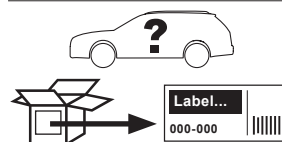

936-501

Lv7 2018-r1

Modelo-model:

Cruz Optiplus Rail FIX

Lote-Lot-Lot-Lot:

01-18

Peso-Weight-Poids-Gewicht:

1,10 kg