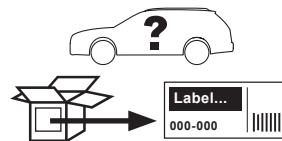

## Cruz Optiplus Rail FIX

Lote-Lot-Lot-Lot:

**01-18**

Peso-Weight-Poids-Gewicht:

**1,20 kg**

Kit tipo (Certificación)  
Kit type (Certification)  
Kit type (Certificat)  
Kit Typ (Zertifizierung)

**E**

CEE - EEC type approval: