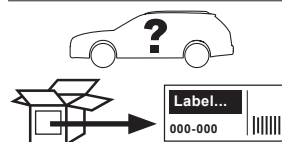

## Cruz Optiplus Rail FIX

Lote-Lot-Lot-Lot:

**01-19**

Peso-Weight-Poids-Gewicht:

**1,07 kg**

Kit tipo (Certificación)  
Kit type (Certification)  
Kit type (Certificat)  
Kit Typ (Zertifizierung)

**E**

CEE - EEC type approval: