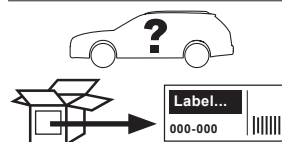

## Cruz Optiplus Rail FIX

Lote-Lot-Lot-Lot:

**01-21**

Peso-Weight-Poids-Gewicht:

**1,50 kg**

Kit tipo (Certificación)  
Kit type (Certification)  
Kit type (Certificat)  
Kit Typ (Zertifizierung)

**E**

CEE - EEC type approval: