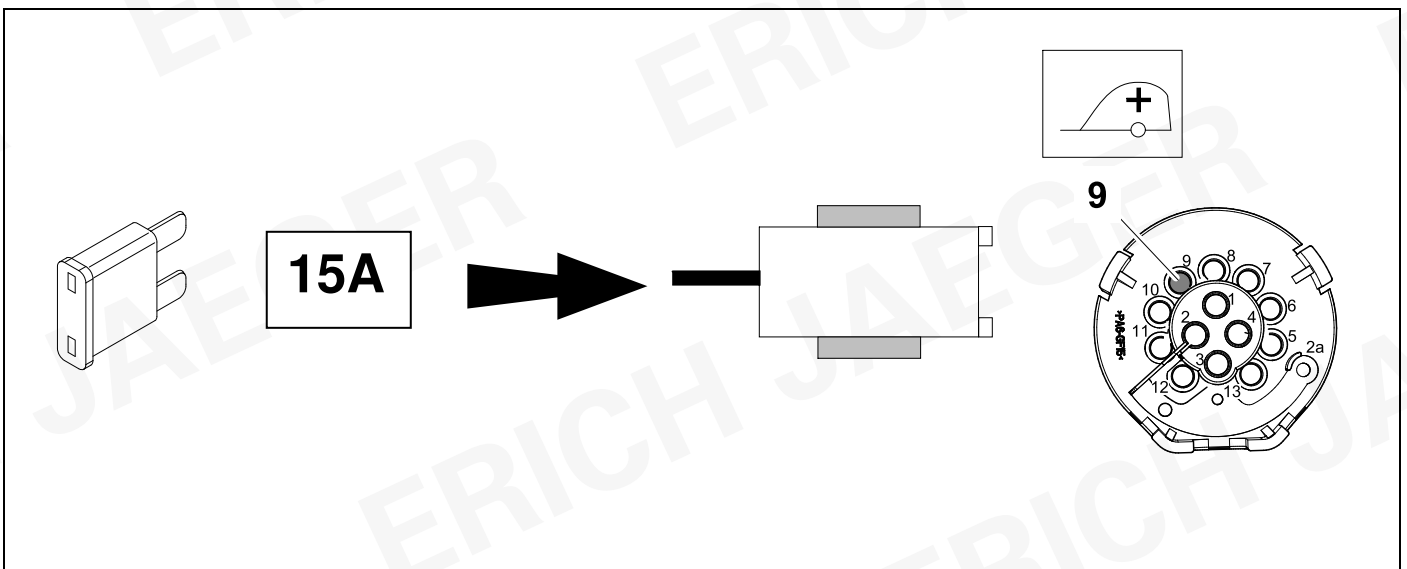

22 INFORMATION

16