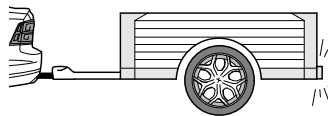

Ignition ON

Failure support

Check CAN-Data Wire

Ignition ON

1x max 5 min.

PIN 17

oder / or

PIN 1