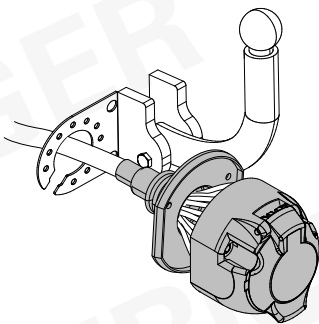

Für aktuellste Version scannen
Scan for current version

13-PIN

ISO 11446

- | | |
|--|---|
| (D) Einbauanleitung | (PL) Instrukcja montażu |
| (GB) Installation instructions | (TR) Montaj talimatı |
| (F) Consignes de montage | (H) Beépítési útmutató |
| (NL) Montagehandleiding | (HR) Upute o ugradnji |
| (DK) Montagevejledning | (BUL) Инструкция за монтаж |
| (N) Monteringsinstruksjon | (RO) Instrucțiuni de montaj |
| (S) Installationsanvisning | (RU) Инструкция по монтажу и установке |
| (FIN) Asennusohje | (LT) Montavimo informacija |
| (I) Istruzioni per il montaggio | (LV) Iemontēšanas pamācība |
| (E) Instrucciones de montaje | (EST) Paigaldusjuhend |
| (P) Instruções de montagem | (SLO) Navodilo za vgradnjo |
| (GR) Οδηγίες εγκατάστασης | (SK) Montážny návod |
| (CZ) Návod k montáži | |