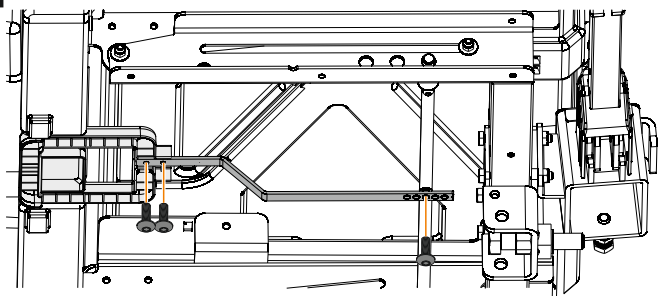

ES Kit de elevación. TBB0019

GB Hoisting kit. TBB0019

FR Utiliser le kit d'élévation. TBB0019

DE Krafthebel. TBB0019

IT Sollevatore. TBB0019

PT Kit de elevação. TBB0019

NL Hefkit. TBB0019

TowBox[®]-EVO

7

3x  M6x16 DIN 7380

3x  M6 DIN 980

8

4x  M6x20 DIN 7380

4x  Ø6 DIN 9021

4x  M6 DIN 6923

4x  M8x20 DIN 7380

TowBox®-v3

7

2x  M6x20 DIN 7380
 2x  Ø6 DIN 9021

8

2x  M6 DIN 6923

4x  M8x20 DIN 7380 2x  M6x20 DIN 7380
 2x  Ø6 DIN 9021 2x  M6 DIN 6923

TowCar

Enganches y Remolques Aragón S.L.
 Pol. Ind. Malpica
 Calle B, Nº 77
 50016 - Zaragoza - España