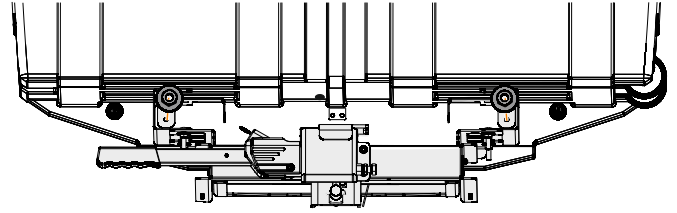

TowBox®-v3

7

2x  M6x20 DIN 7380
 2x  Ø6 DIN 9021

8

2x  M6 DIN 6923

4x  M8x20 DIN 7380 2x  M6x20 DIN 7380
 2x  Ø6 DIN 9021 2x  M6 DIN 6923

TowCar

Enganches y Remolques Aragón S.L.
 Pol. Ind. Malpica
 Calle B, Nº 77
 50016 - Zaragoza - España