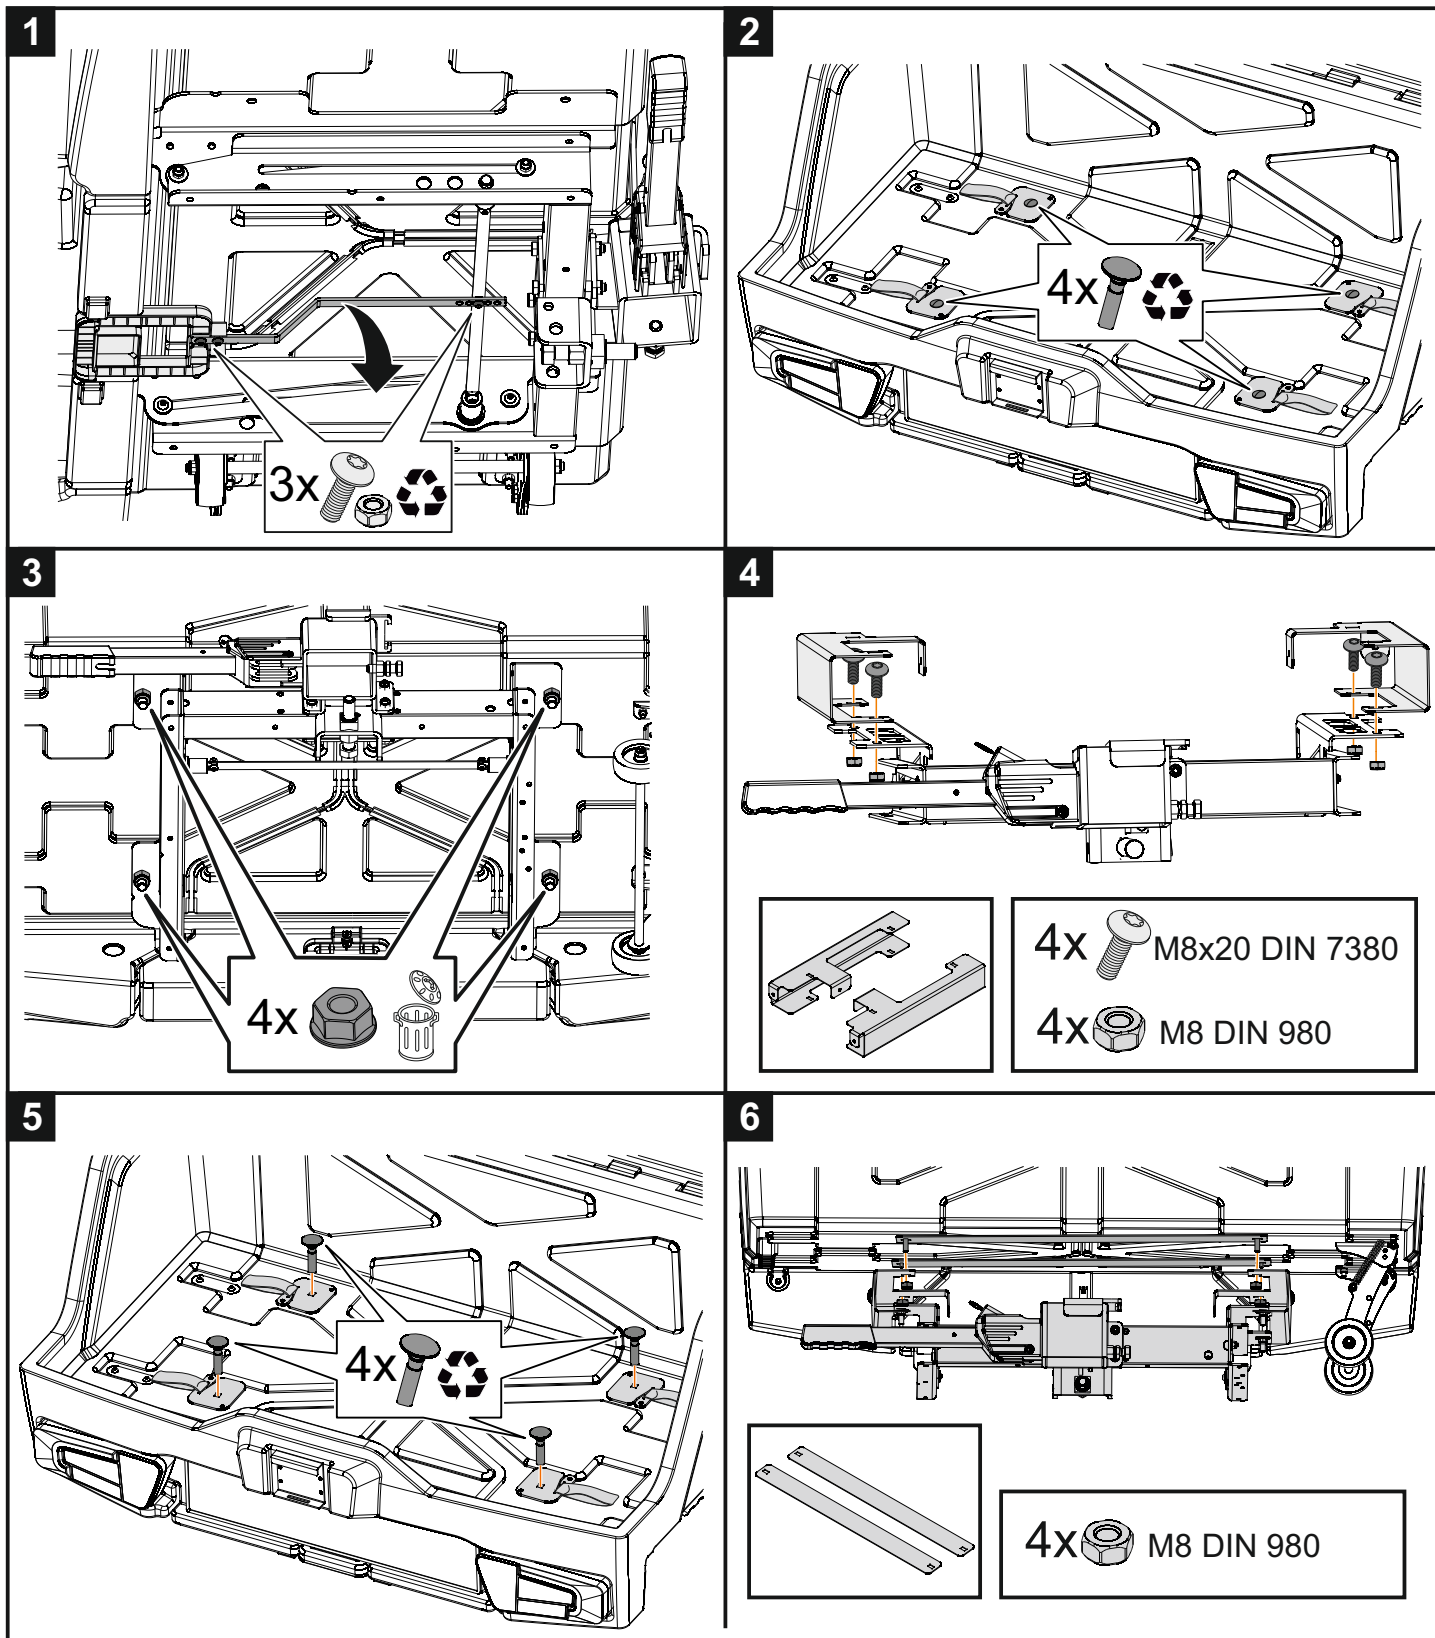

ES Kit de elevación. TBB0019

GB Hoisting kit. TBB0019

FR Utiliser le kit d'élévation. TBB0019

DE Krafthebel. TBB0019

IT Sollevatore. TBB0019

PT Kit de elevação. TBB0019

NL Hefkit. TBB0019

TowBox[®]-EVO

7

3x  M6x16 DIN 7380

3x  M6 DIN 980

8

4x  M6x20 DIN 7380

4x  Ø6 DIN 9021

4x  M6 DIN 6923

4x  M8x20 DIN 7380

TowBox®-v3

7

2x  M6x20 DIN 7380
 2x  Ø6 DIN 9021

8

2x  M6 DIN 6923

4x  M8x20 DIN 7380 2x  M6x20 DIN 7380
 2x  Ø6 DIN 9021 2x  M6 DIN 6923

TowCar

Enganches y Remolques Aragón S.L.
 Pol. Ind. Malpica
 Calle B, Nº 77
 50016 - Zaragoza - España

1

1. x2 TBB000030 **7.** x2 TBB000031

2. 8x 8x20 DIN 7380

3. 4x 6x20 DIN 7380 **5.** 4x M6 DIN 6923

4. 8x M8 DIN 985 **6.** 4x Ø6 DIN 9021

2

3

i