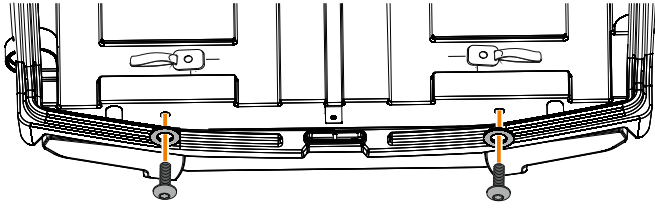

TowCar

Enganches y Remolques Aragón S.L.
 Pol. Ind. Malpica
 Calle B, Nº 77
 50016 - Zaragoza - España

Tel. (+34) 976 457 253
 info@towbox.com

www.towbox.com

- ES** Kit de elevación. TBB0019
- GB** Hoisting kit. TBB0019
- FR** Utiliser le kit d'élévation. TBB0019
- DE** Krafthebel. TBB0019
- IT** Sollevatore. TBB0019
- PT** Kit de elevação. TBB0019
- NL** Hefkit. TBB0019

TowBox®-v3

7

2x  M6x20 DIN 7380
 2x  Ø6 DIN 9021

8

2x  M6 DIN 6923

4x  M8x20 DIN 7380 2x  M6x20 DIN 7380
 2x  Ø6 DIN 9021 2x  M6 DIN 6923

TowCar

Enganches y Remolques Aragón S.L.
 Pol. Ind. Malpica
 Calle B, Nº 77
 50016 - Zaragoza - España