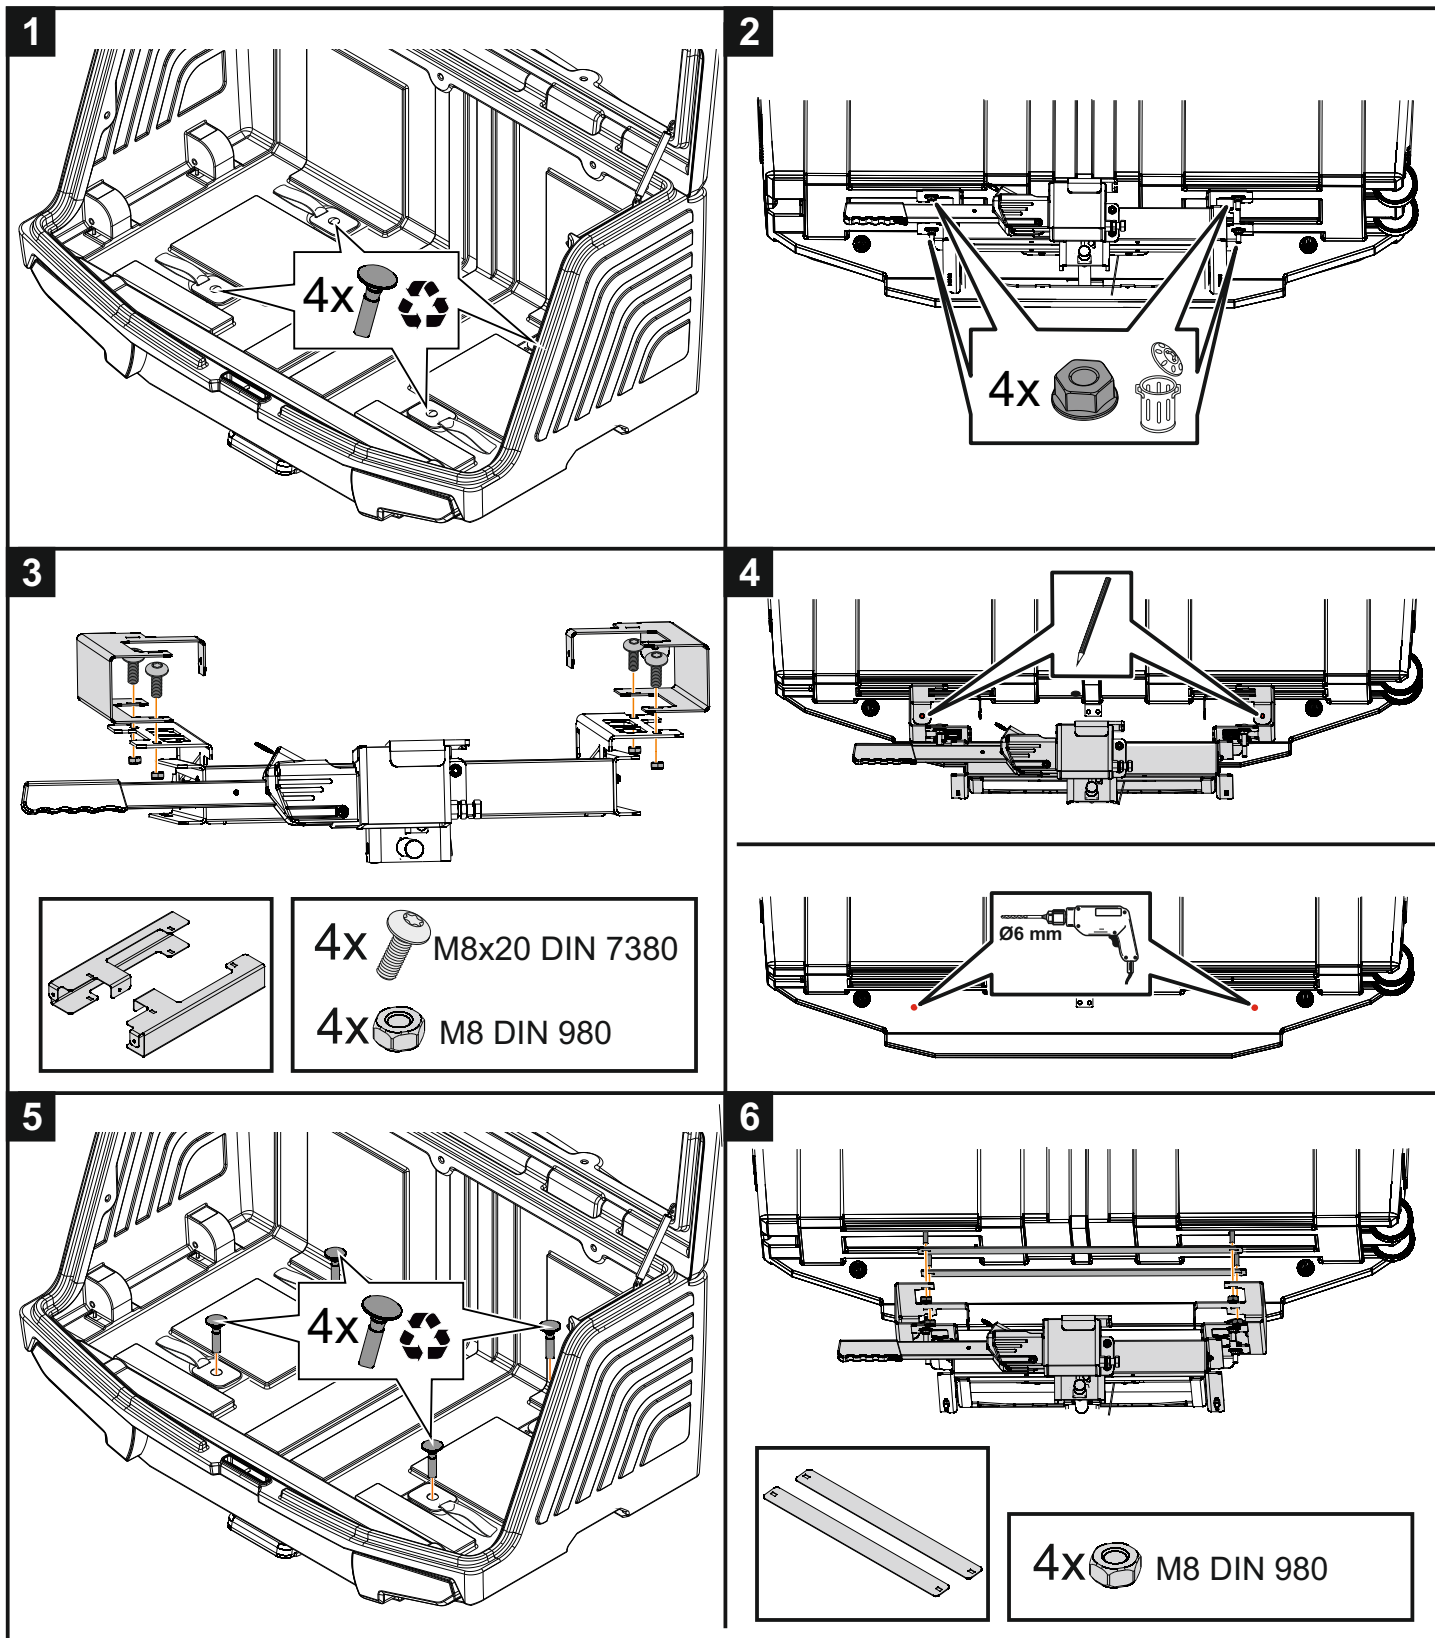

TowCar

Enganches y Remolques Aragón S.L.
 Pol. Ind. Malpica
 Calle B, Nº 77
 50016 - Zaragoza - España

Tel. (+34) 976 457 253
 info@towbox.com

www.towbox.com

- ES** Kit de elevación. TBB0019
- GB** Hoisting kit. TBB0019
- FR** Utiliser le kit d'élévation. TBB0019
- DE** Krafthebel. TBB0019
- IT** Sollevatore. TBB0019
- PT** Kit de elevação. TBB0019
- NL** Hefkit. TBB0019

TowBox®-v3

7

2x  M6x20 DIN 7380
 2x  Ø6 DIN 9021

8

2x  M6 DIN 6923

4x  M8x20 DIN 7380 2x  M6x20 DIN 7380
 2x  Ø6 DIN 9021 2x  M6 DIN 6923

TowCar

Enganches y Remolques Aragón S.L.
 Pol. Ind. Malpica
 Calle B, Nº 77
 50016 - Zaragoza - España

1

1. x2 TBB000030 **7.** x2 TBB000031

2. 8x 8x20 DIN 7380

3. 4x 6x20 DIN 7380 **5.** 4x M6 DIN 6923

4. 8x M8 DIN 985 **6.** 4x Ø6 DIN 9021

2

3

i