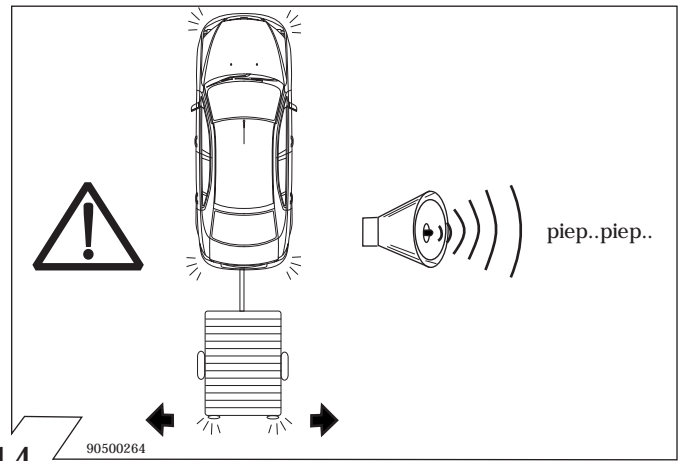

Die Einbauanleitung ist dem Kunden als Betriebsinformation zu übergeben.

Fitting instruction is to be handed to the customer!

La notice de montage doit être remise au client!

Le istruzioni di montaggio devono essere consegnate al cliente!

15 90500006