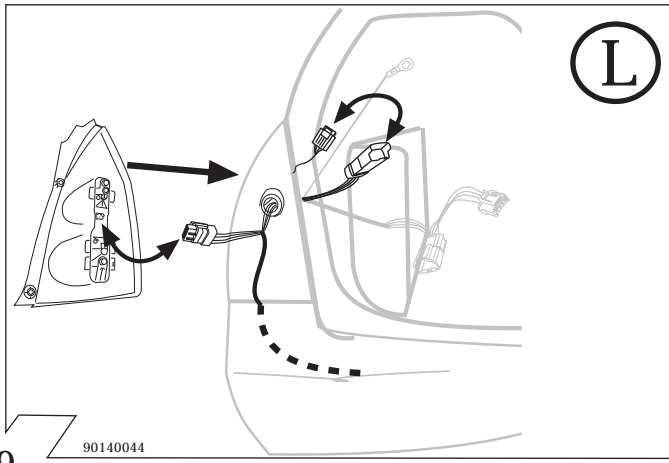

Die Einbauanleitung ist dem Kunden als Betriebsinformation zu übergeben.

Fitting instruction is to be handed to the customer!

La notice de montage doit être remise au client!

Le istruzioni di montaggio devono essere consegnate al cliente!

15 90500006