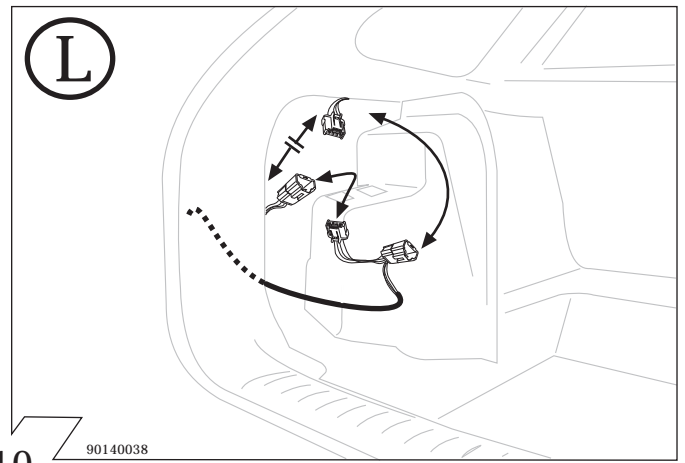

Die Einbauanleitung ist dem Kunden als Betriebsinformation zu übergeben.

Fitting instruction is to be handed to the customer!

La notice de montage doit être remise au client!

Le istruzioni di montaggio devono essere consegnate al cliente!

15 90500006