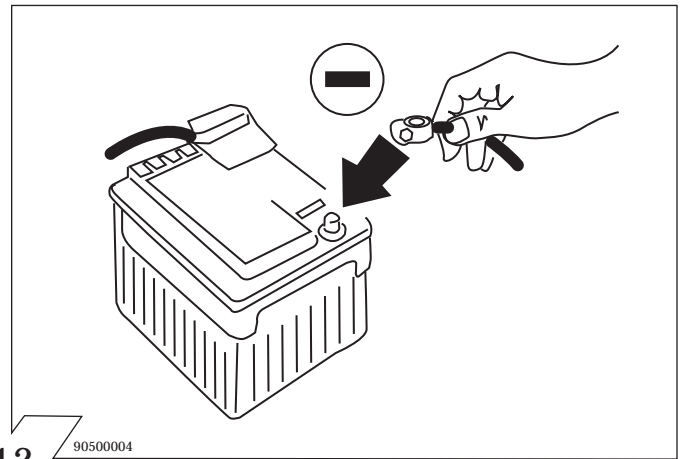

Die Einbauanleitung ist dem Kunden als Betriebsinformation zu übergeben.

Fitting instruction is to be handed to the customer!

La notice de montage doit être remise au client!

Le istruzioni di montaggio devono essere consegnate al cliente!

15 90500006