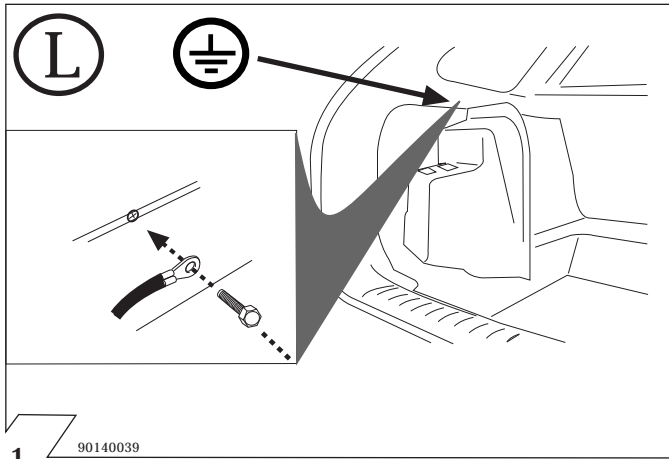

Die Einbauanleitung ist dem Kunden als Betriebsinformation zu übergeben.

Fitting instruction is to be handed to the customer!

La notice de montage doit être remise au client!

Le istruzioni di montaggio devono essere consegnate al cliente!

15 90500006