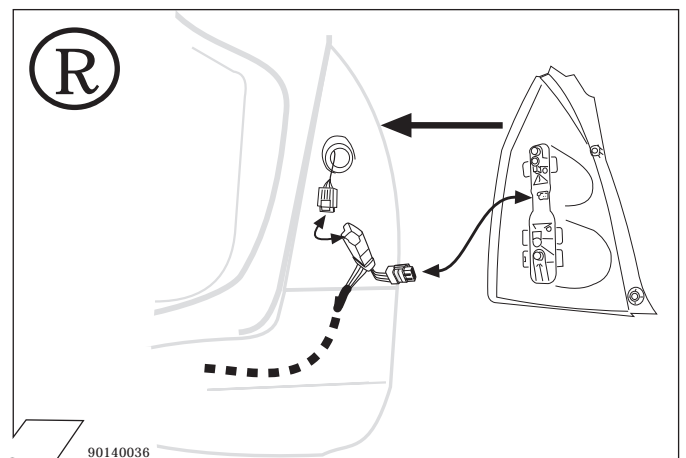

Belegung der Steckdose/Socket Configuration/Correspondance des Contacts de la prise
Cavi della presa elettrica sono abbinati

ISO 1724		(D)	(F)	(GB)	(I)
↶	1/L	schwarz/weiß	noir/blanc	black/white	nero/giallo
↷	2	weiss	blanc	white	bianco
⏏	3/31	braun	marron	brown	bruno
↷	4/R	schwarz/grün	noir/vert	black/green	nero/verde
☀	5/58-R	grau/rot	gris/rouge	grey/red	grigio/rosso
⊘	6/54	schwarz/rot	noir/rouge	black/red	nero/rosso
☀	7/58-L	grau/schwarz	gris/noir	grey/black	grigio/nero

6 90500273