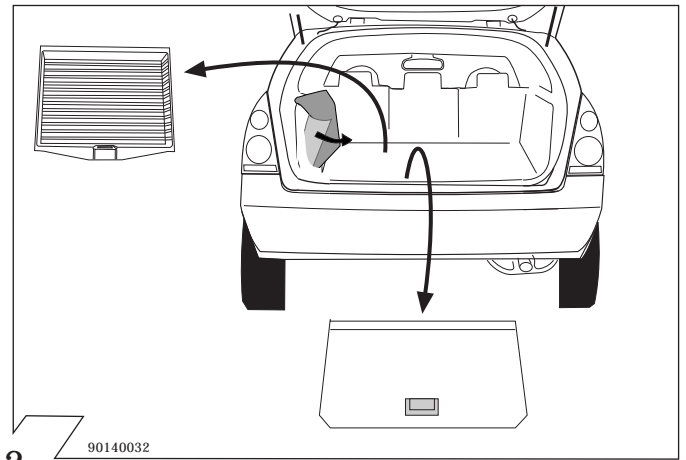

Belegung der Steckdose/Socket Configuration/Correspondance des Contacts de la prise
Cavi della presa elettrica sono abbinati

ISO 1724		(D)	(F)	(GB)	(I)
↶	1/L	schwarz/weiß	noir/blanc	black/white	nero/giallo
↷	2	weiss	blanc	white	bianco
⏏	3/31	braun	marron	brown	bruno
↷	4/R	schwarz/grün	noir/vert	black/green	nero/verde
☀	5/58-R	grau/rot	gris/rouge	grey/red	grigio/rosso
⊘	6/54	schwarz/rot	noir/rouge	black/red	nero/rosso
☀	7/58-L	grau/schwarz	gris/noir	grey/black	grigio/nero