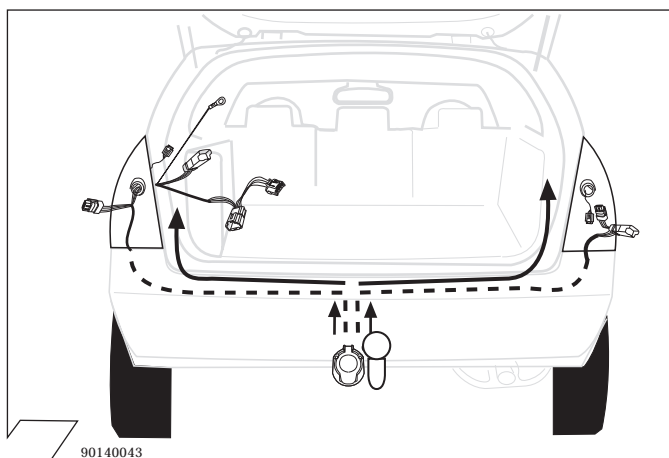

Belegung der Steckdose/Socket Configuration/Correspondance des Contacts de la prise
Cavi della presa elettrica sono abbinati

ISO 1724		(D)	(F)	(GB)	(I)
↶	1/L	schwarz/weiß	noir/blanc	black/white	nero/giallo
↷	2	weiss	blanc	white	bianco
⏏	3/31	braun	marron	brown	bruno
↷	4/R	schwarz/grün	noir/vert	black/green	nero/verde
☀	5/58-R	grau/rot	gris/rouge	grey/red	grigio/rosso
⊘	6/54	schwarz/rot	noir/rouge	black/red	nero/rosso
☀	7/58-L	grau/schwarz	gris/noir	grey/black	grigio/nero

6 90500273