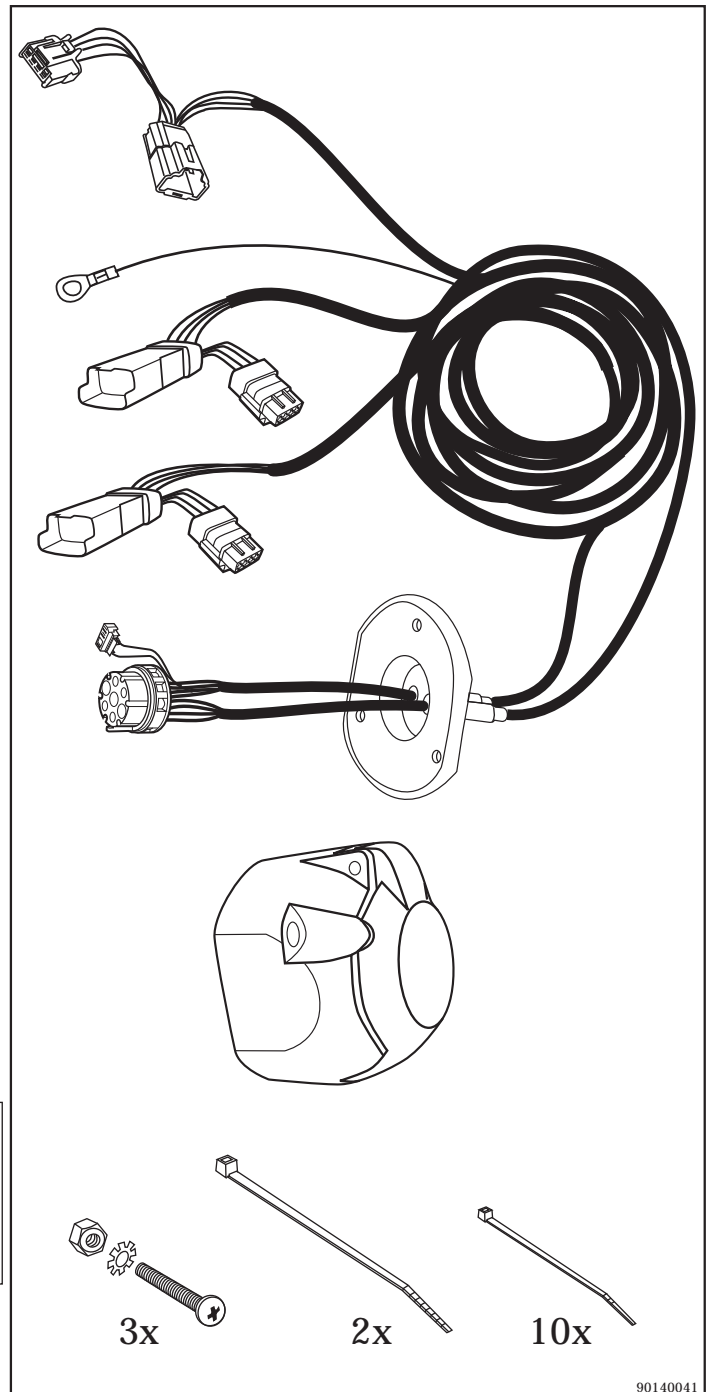

No. 12140500J

NISSAN

JAEGER

Primera Traveller 03/02 →

90140041

Änderungen bezüglich Konstruktion, Ausstattung, Farbe sowie Irrtum vorbehalten. Angaben und Abbildungen unverbindlich.

We reserve the right to alter the design, equipment, colour and any errors. All details and illustrations are nonbinding.

Belegung der Steckdose/Socket Configuration/Correspondance des Contacts de la prise
Cavi della presa elettrica sono abbinati

ISO 1724		(D)	(F)	(GB)	(I)
↶	1/L	schwarz/weiß	noir/blanc	black/white	nero/giallo
↷	2	weiss	blanc	white	bianco
⏏	3/31	braun	marron	brown	bruno
↷	4/R	schwarz/grün	noir/vert	black/green	nero/verde
☀	5/58-R	grau/rot	gris/rouge	grey/red	grigio/rosso
⊘	6/54	schwarz/rot	noir/rouge	black/red	nero/rosso
☀	7/58-L	grau/schwarz	gris/noir	grey/black	grigio/nero