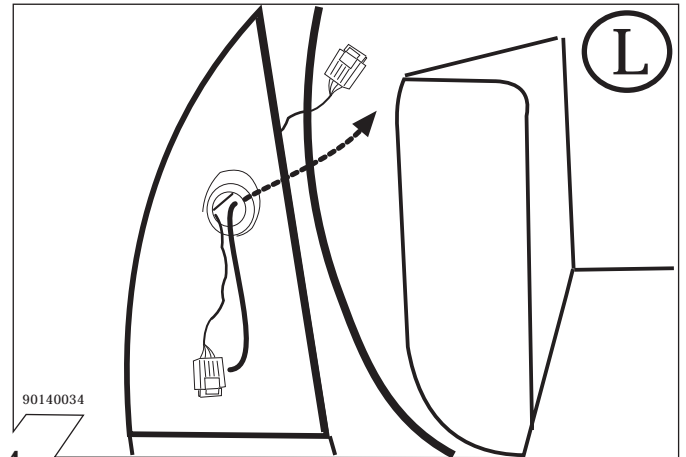

No. 12140500J

NISSAN

JAEGER

Primera Traveller 03/02 →

90140041

Änderungen bezüglich Konstruktion, Ausstattung, Farbe sowie Irrtum vorbehalten. Angaben und Abbildungen unverbindlich.

We reserve the right to alter the design, equipment, colour and any errors. All details and illustrations are nonbinding.

Belegung der Steckdose/Socket Configuration/Correspondance des Contacts de la prise
Cavi della presa elettrica sono abbinati

ISO 1724		(D)	(F)	(GB)	(I)
↶	1/L	schwarz/weiß	noir/blanc	black/white	nero/giallo
↷	2	weiss	blanc	white	bianco
⏏	3/31	braun	marron	brown	bruno
↷	4/R	schwarz/grün	noir/vert	black/green	nero/verde
☀	5/58-R	grau/rot	gris/rouge	grey/red	grigio/rosso
⊘	6/54	schwarz/rot	noir/rouge	black/red	nero/rosso
☀	7/58-L	grau/schwarz	gris/noir	grey/black	grigio/nero