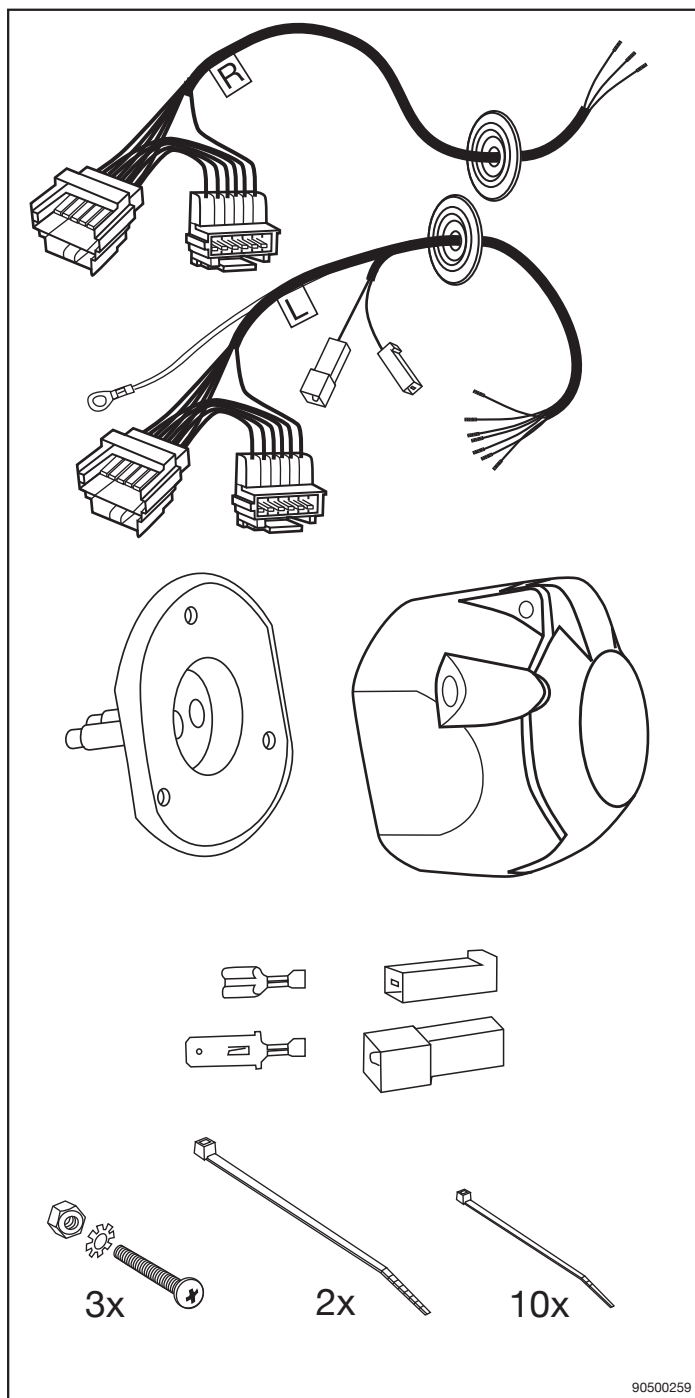

No. 12500012J
NISSAN/OPEL/RENAULT

PRIMASTAR 09/02 → 08/06
VIVARO/ TRAFIC 05/01 → 08/06

90500259

Änderungen bezüglich Konstruktion, Ausstattung, Farbe sowie Irrtum vorbehalten. Angaben und Abbildungen unverbindlich.