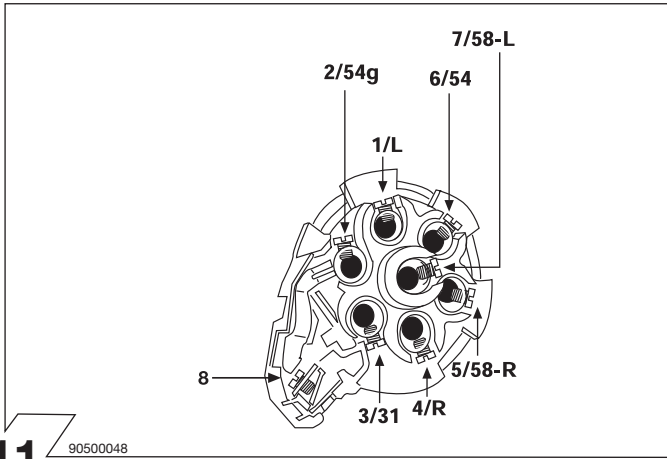

→ 12/01					
ISO 1724		D	F	GB	I
	1/L	schwarz/weiß	noir/blanc	black/white	nero/giallo
	2	weiß	blanc	white	bianco
	3/31	braun	marron	brown	bruno
	4/R	schwarz/grün	noir/vert	black/green	nero/verde
	5/58-R	grau/rot	gris/rouge	grey/red	grigio/rosso
	6/54	schwarz/rot	noir/rouge	black/red	nero/rosso
	7/58-L	grau/schwarz	gris/noir	grey/black	grigio/nero
	8	schwarz	noir	black	nero

9 90500237

01/02 →					
ISO 1724		D	F	GB	I
	1/L	schwarz/weiß	noir/blanc	black/white	nero/giallo
	2	weiß/schwarz	blanc/noir	white/black	giallo/nero
	3/31	braun	marron	brown	bruno
	4/R	schwarz/grün	noir/vert	black/green	nero/verde
	5/58-R	grau/rot	gris/rouge	grey/red	grigio/rosso
	6/54	schwarz/rot	noir/rouge	black/red	nero/rosso
	7/58-L	grau/schwarz	gris/noir	grey/black	grigio/nero
	8	weiß/rot	blanc/rouge	white/red	giallo/rosso

10 90500247