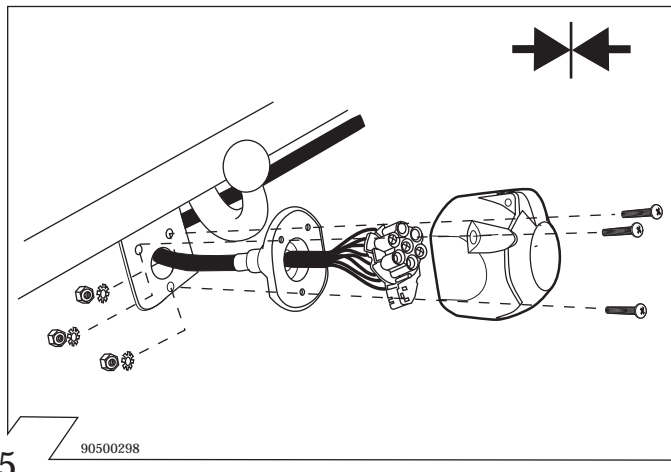

Belegung der Steckdose/Socket Configuration/Correspondance des Contacts de la prise
Cavi della presa elettrica sono abbinati

ISO 1724		(D)	(F)	(GB)	(I)
	1/L	schwarz/weiss	noir/blanc	black/white	nero/bianco
	2	weiss	blanc	white	bianco
	3/31	braun	marron	brown	bruno
	4/R	schwarz/grün	noir/vert	black/green	nero/verde
	5/58-R	grau/rot	gris/rouge	grey/red	grigio/rosso
	6/54	schwarz/rot	noir/rouge	black/red	nero/rosso
	7/58-L	grau/schwarz	gris/noir	grey/black	grigio/nero
	8	schwarz	noir	black	nero