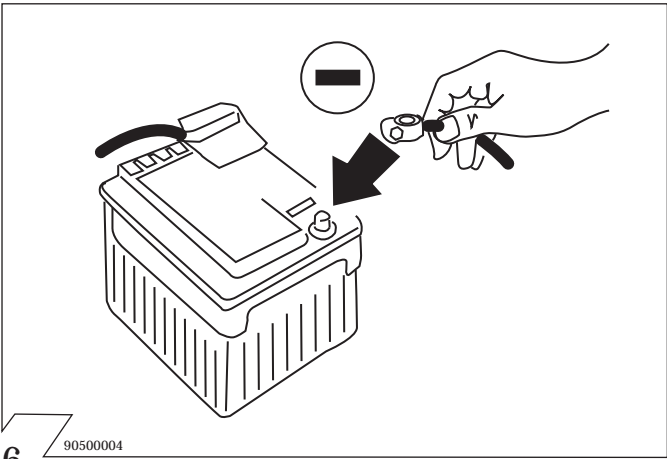

16

90500004