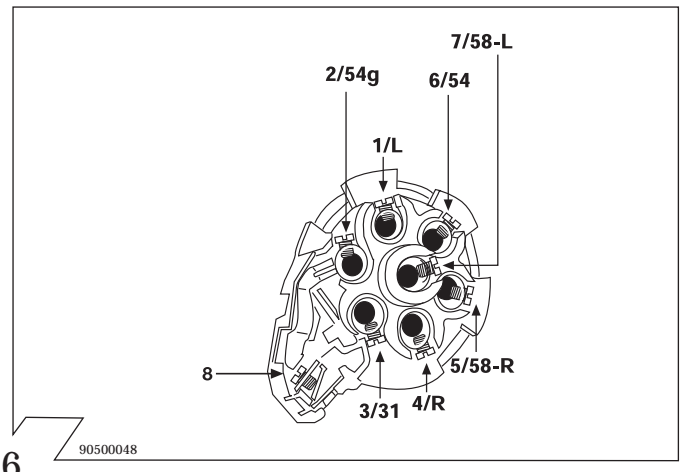

Belegung der Steckdose/Socket Configuration/Correspondance des Contacts de la prise
Cavi della presa elettrica sono abbinati

ISO 1724		(D)	(F)	(GB)	(I)
	1/L	schwarz/weiss	noir/blanc	black/white	nero/bianco
	2	weiss	blanc	white	bianco
	3/31	braun	marron	brown	bruno
	4/R	schwarz/grün	noir/vert	black/green	nero/verde
	5/58-R	grau/rot	gris/rouge	grey/red	grigio/rosso
	6/54	schwarz/rot	noir/rouge	black/red	nero/rosso
	7/58-L	grau/schwarz	gris/noir	grey/black	grigio/nero
	8	schwarz	noir	black	nero

7 90500291

14

90240007

15

90240012

16

90500004

17