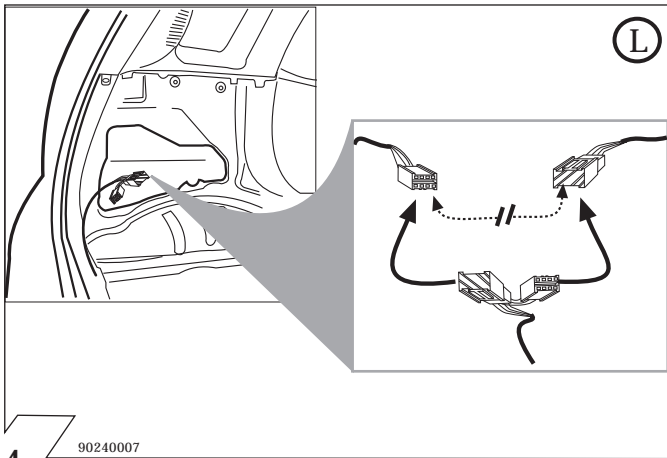

14

90240007