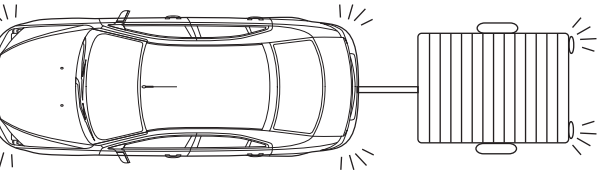

Funktionskontrolle!
Check functions!
Contrôler les Fonctions!
Provo di funzionamento!

90500007

18

90500331

Optional: Adapter socket 62400001

7-pin 13-pin

Die Einbauanleitung ist dem Kunden als Betriebsinformation zu übergeben.