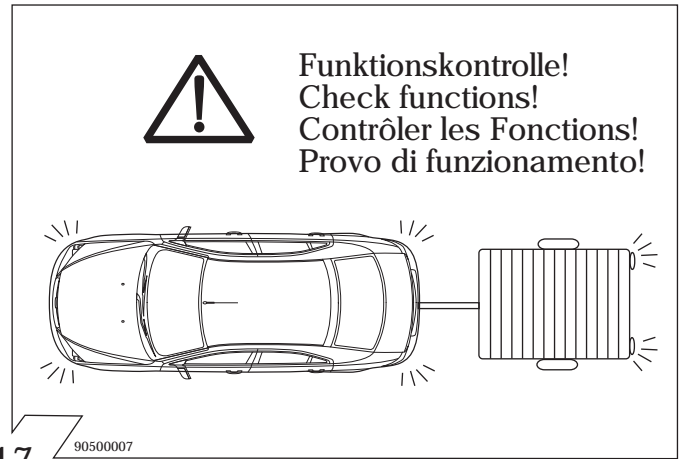

17

Funktionskontrolle!
Check functions!
Contrôler les Fonctions!
Provo di funzionamento!