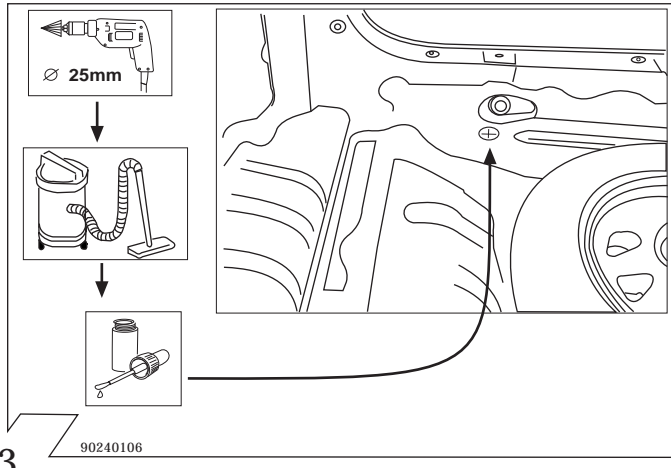

Belegung der Steckdose/Socket Configuration/Correspondance des Contacts de la prise
Cavi della presa elettrica sono abbinati

ISO 1724		(D)	(F)	(GB)	(I)
	1/L	schwarz/weiss	noir/blanc	black/white	nero/bianco
	2	weiss	blanc	white	bianco
	3/31	braun	marron	brown	bruno
	4/R	schwarz/grün	noir/vert	black/green	nero/verde
	5/58-R	grau/rot	gris/rouge	grey/red	grigio/rosso
	6/54	schwarz/rot	noir/rouge	black/red	nero/rosso
	7/58-L	grau/schwarz	gris/noir	grey/black	grigio/nero
	8	schwarz	noir	black	nero