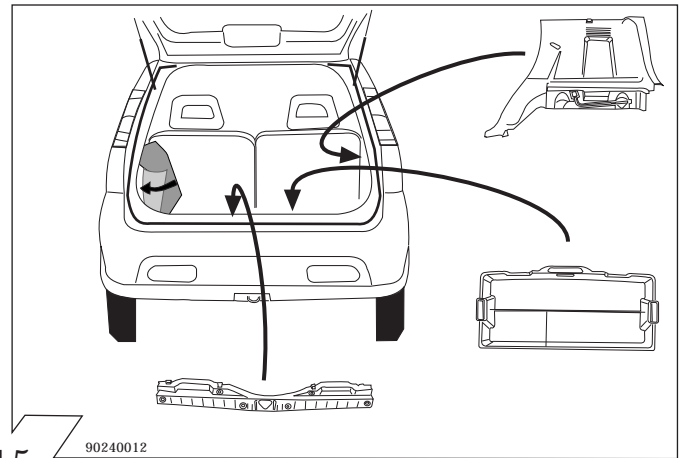

15

90240012