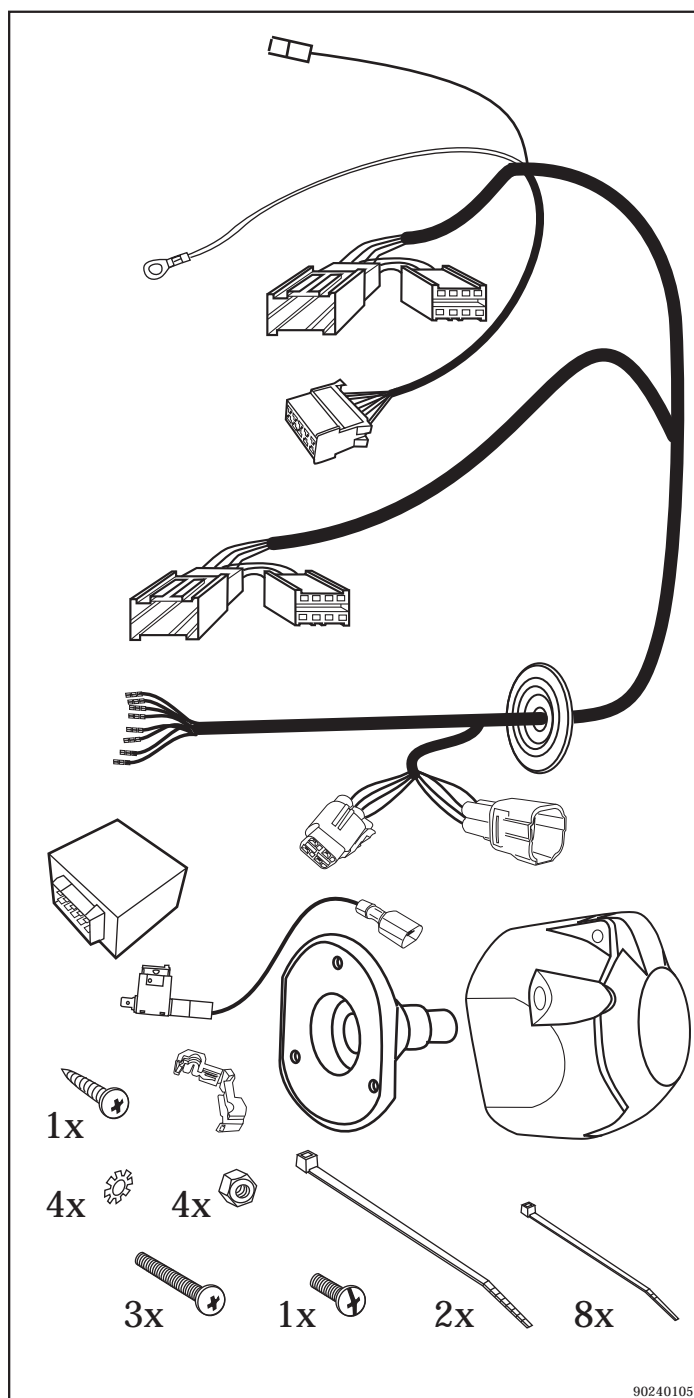

Änderungen bezüglich Konstruktion, Ausstattung, Farbe sowie Irrtum vorbehalten. Angaben und Abbildungen unverbindlich.

We reserve the right to alter the design, equipment, colour and any errors. All details and illustrations are nonbinding.

Sous réserve de modifications de construction, équipement, couleurs ou erreur. Données et illustrations sous toute réserve.

Con riserva di modifiche relative a costruzione, equipaggiamento, colore, nonché errore. Dati ed illustrazioni non sono vincolanti.