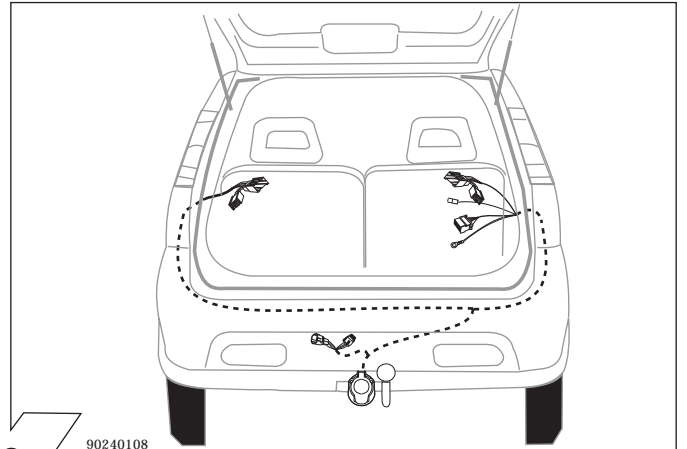

Belegung der Steckdose/Socket Configuration/Correspondance des Contacts de la prise
Cavi della presa elettrica sono abbinati

ISO 1724		(D)	(F)	(GB)	(I)
	1/L	schwarz/weiss	noir/blanc	black/white	nero/bianco
	2	weiss	blanc	white	bianco
	3/31	braun	marron	brown	bruno
	4/R	schwarz/grün	noir/vert	black/green	nero/verde
	5/58-R	grau/rot	gris/rouge	grey/red	grigio/rosso
	6/54	schwarz/rot	noir/rouge	black/red	nero/rosso
	7/58-L	grau/schwarz	gris/noir	grey/black	grigio/nero
	8	schwarz	noir	black	nero

7 90500291