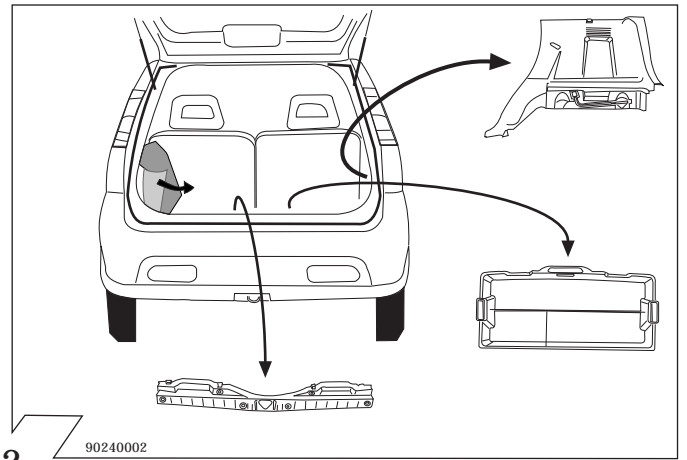

Belegung der Steckdose/Socket Configuration/Correspondance des Contacts de la prise
Cavi della presa elettrica sono abbinati

ISO 1724		(D)	(F)	(GB)	(I)
	1/L	schwarz/weiss	noir/blanc	black/white	nero/bianco
	2	weiss	blanc	white	bianco
	3/31	braun	marron	brown	bruno
	4/R	schwarz/grün	noir/vert	black/green	nero/verde
	5/58-R	grau/rot	gris/rouge	grey/red	grigio/rosso
	6/54	schwarz/rot	noir/rouge	black/red	nero/rosso
	7/58-L	grau/schwarz	gris/noir	grey/black	grigio/nero
	8	schwarz	noir	black	nero