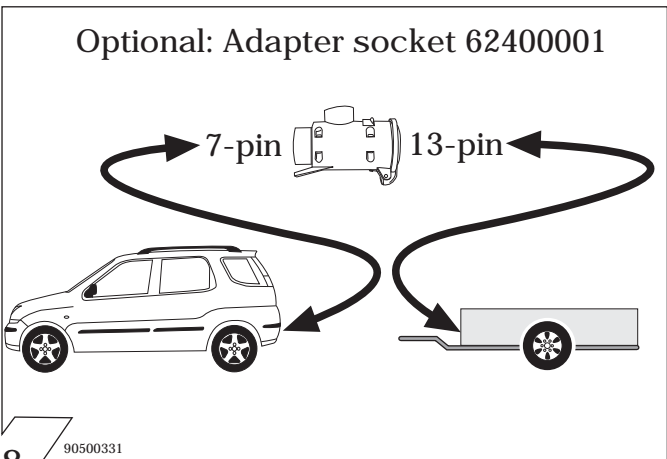

Funktionskontrolle!
Check functions!
Contrôler les Fonctions!
Provo di funzionamento!

90500007

18

90500331

Optional: Adapter socket 62400001

7-pin 13-pin

Die Einbauanleitung ist dem Kunden als Betriebsinformation zu übergeben.